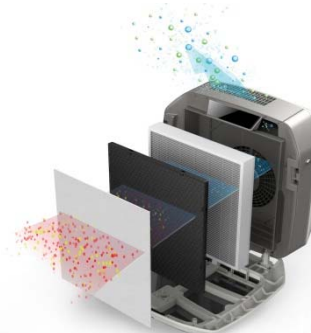

# 9433401-9450101 Aeramax Pro AMIII

## Purificatore d'aria fino a 65m<sup>2</sup>

Purificatore d'aria per grandi ambienti fino a 65m<sup>2</sup>. Doppia versione da terra (9450101) e per installazione a muro (9433401). Processo di purificazione dell'aria in 4 stadi che rimuove il **99,97%** di tutti gli agenti inquinanti dell'aria fino alla dimensione di 0,3µm: germi, virus, sostanze chimiche, odori, fumo, polveri sottili, pollini, allergeni. Scelta tra 3 sistemi di filtraggio (**filtro a carbone con pre-filtro** per rimuovere particelle più grandi, odori e sostanze chimiche; **filtro HEPA VERO** per virus, allergeni ed impurità; **filtro ibrido HEPA-carbone** laddove servano entrambi). Tecnologia **PlasmaTrue™** che carica elettricamente le particelle aeree, migliorando l'effetto filtrante. Due settaggi di funzionamento: normale e silenzioso. Sensore **EnviroSmart™**: l'unità rileva suoni, movimenti e odori nella stanza, regolando i settaggi del purificatore in modo da ottimizzarne il funzionamento. Pannello di controllo user friendly interno alla scocca, per evitare manomissioni improprie. La scocca ha chiusura anti-vandalo con serratura e chiave. Basso consumo energetico e grande silenziosità.

Codice	9433401 (muro) – 9450101 (terra)
Consumo energetico (W)	Da 5 a 101W (a seconda della velocità)
Produzione di aria pulita (metri cubi/ora)	Da 129 a 375 (a seconda della velocità)
Filtro ibrido 25mm HEPA + 25mm carbone	Cod. 9436901 (da utilizzare da solo)
Filtro carbone 50mm	Cod. 9436801 (da utilizzare da solo)
Filtro HEPA 50mm + carbone 10mm	Cod. 9416501 + Cod. 9416601 (da utilizzare insieme)
Dimensione e peso unità	Da muro: mm 508x533x228 – 9,16 kg Da terra: mm 528x577x270 – 9,16 kg
Dimensione e peso imballo	Da muro: mm 609x317x609 – 12,3 kg Da terra: mm 682x341x621 – 13,6 kg
Codice EAN unitario	043859688173 - 043859688203
Codice EAN imballo	50043859688178 - 50043859688208