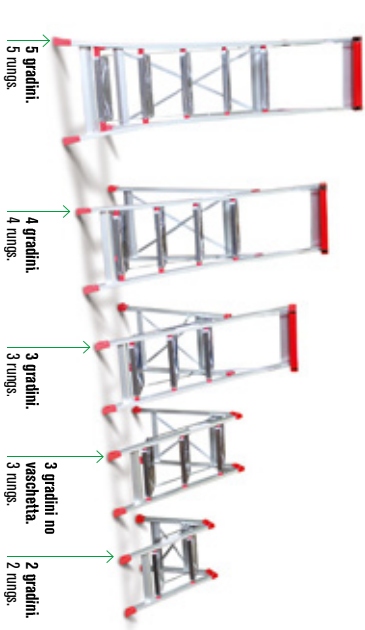

Pratica e robusta vaschetta portaugeggi. Practical and solid tool bag.

specifiche tecniche / technical specifications

ARTICOLO / ITEM	NUM. GRADINI / N. OF RUNGS	PIESI KG. / WEIGHT KG.	A. cm	B. cm	C. cm	D. cm	E. cm	F. cm	G. cm	H. cm
SGP 02	2	7	230	50	81	88	50	65	18	18
SGP 03	3	9	255	75	106	122	50	92	18	18
SGP 03P	3	11	253	63	73	90	169	56	137	18
SGP 04	4	13	278	63	98	110	197	57	161	18
SGP 05	5	15	303	63	123	131	225	59	186	18

SENZA ANCORAGGIO / WITHOUT ANCHORING