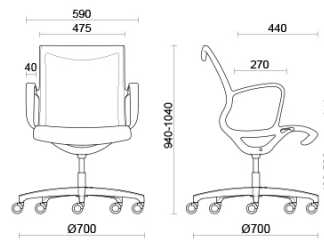

## Soul Air

Soul è la seduta dal design distintivo e contemporaneo, ideale per sale meeting o postazioni operative dall'estetica molto curata. Il telaio monoscocca in poliammide ad alta resistenza, con o senza braccioli integrati, è dotato di meccanismo oscillante autoregolante per un comfort sicuro e prolungato. La struttura è personalizzabile in finitura nera, grigio chiaro o bianco. La versione Soul Air è dotata di rete traspirante.

## Modelli

Meeting

Meeting con braccioli