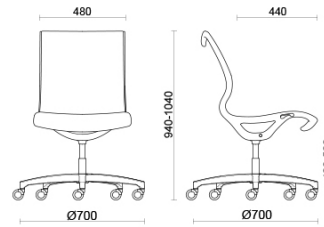

## Soul Air

Soul è la seduta dal design distintivo e contemporaneo, ideale per sale meeting o postazioni operative dall'estetica molto curata. Il telaio monoscocca in poliammide ad alta resistenza, con o senza braccioli integrati, è dotato di meccanismo oscillante autoregolante per un comfort sicuro e prolungato. La struttura è personalizzabile in finitura nera, grigio chiaro o bianco. La versione Soul Air è dotata di rete traspirante.

## Modelli

Meeting

Meeting con braccioli