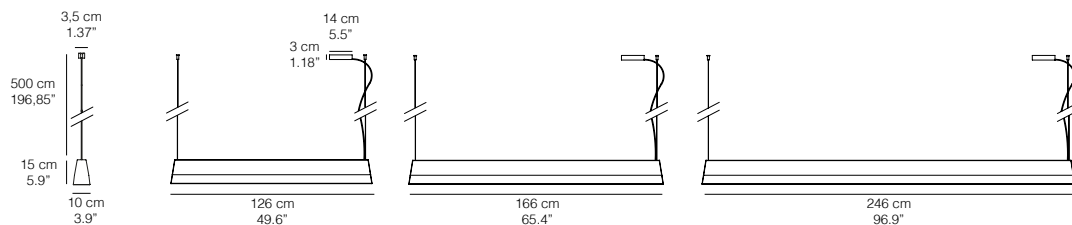

BLONDE / Design Massimiliano Mornati

	MISURE / DIMENSIONS	COLORI / COLOURS	SORGENTI LUMINOSE / LIGHT SOURCES
			LED 110-240V - 2700K (3000K On Demand)
			DIMMERABILE: ALL IN ONE - DALI + PUSH DIMMER + 1-10V
BLONDE 126			
29SP1260-W	126X15X10 49.6X5.9X3.9	Bianco / White	84W - LUCE DIRETTA+INDIRETTA - DIRECT/INDIRECT LIGHT - 7000 Lumen
29SP1260-G	126X15X10 49.6X5.9X3.9	Grigio ombra / Anthracite	84W - LUCE DIRETTA+INDIRETTA - DIRECT/INDIRECT LIGHT - 7000 Lumen
29SP1260-N	126X15X10 49.6X5.9X3.9	Ottone bronzato / Bronzed brass	84W - LUCE DIRETTA+INDIRETTA - DIRECT/INDIRECT LIGHT - 7000 Lumen
29SP1260-E	126X15X10 49.6X5.9X3.9	Cemento / Concrete	84W - LUCE DIRETTA+INDIRETTA - DIRECT/INDIRECT LIGHT - 7000 Lumen
BLONDE 166			
29SP1660-W	166X15X10 65.4X5.9X3.9	Bianco / White	113W - LUCE DIRETTA+INDIRETTA - DIRECT/INDIRECT LIGHT - 9400 Lumen
29SP1660-G	166X15X10 65.4X5.9X3.9	Grigio ombra / Anthracite	113W - LUCE DIRETTA+INDIRETTA - DIRECT/INDIRECT LIGHT - 9400 Lumen
29SP1660-N	166X15X10 65.4X5.9X3.9	Ottone bronzato / Bronzed brass	113W - LUCE DIRETTA+INDIRETTA - DIRECT/INDIRECT LIGHT - 9400 Lumen
29SP1660-E	166X15X10 65.4X5.9X3.9	Cemento / Concrete	113W - LUCE DIRETTA+INDIRETTA - DIRECT/INDIRECT LIGHT - 9400 Lumen
BLONDE 246			
29SP2460-W	246X15X10 96.9X5.9X3.9	Bianco / White	171W - LUCE DIRETTA+INDIRETTA - DIRECT/INDIRECT LIGHT - 14200 Lumen
29SP2460-G	246X15X10 96.9X5.9X3.9	Grigio ombra / Anthracite	171W - LUCE DIRETTA+INDIRETTA - DIRECT/INDIRECT LIGHT - 14200 Lumen
29SP2460-N	246X15X10 96.9X5.9X3.9	Ottone bronzato / Bronzed brass	171W - LUCE DIRETTA+INDIRETTA - DIRECT/INDIRECT LIGHT - 14200 Lumen
29SP2460-E	246X15X10 96.9X5.9X3.9	Cemento / Concrete	171W - LUCE DIRETTA+INDIRETTA - DIRECT/INDIRECT LIGHT - 14200 Lumen

OPZIONI / OPTIONS

29SP(-W)(-G)	Lunghezza personalizzabile da 2600mm a 5000mm (W-G) / Length customized from 2600mm to 5000mm (W-G)
29SP(-N)(-E)	Lunghezza personalizzabile da 2600mm a 5000mm (N-E) / Length customized from 2600mm to 5000mm (N-E)