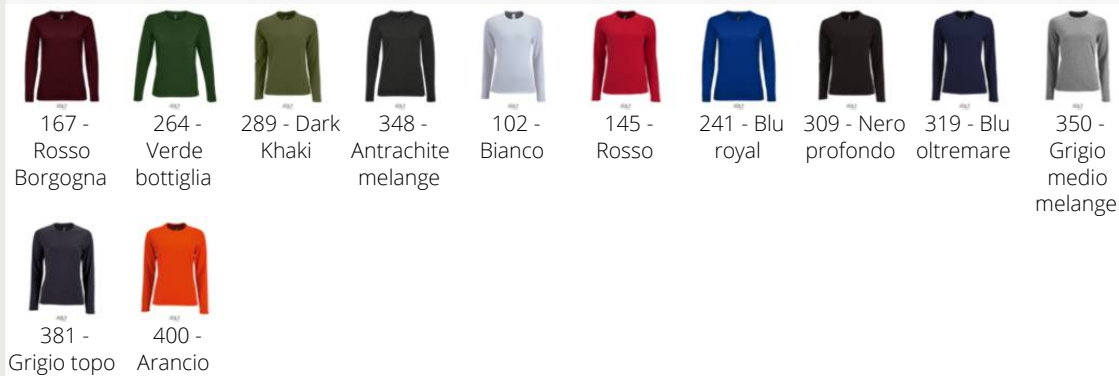

SOL'S Imperial LSL WOMEN

T-SHIRT DONNA MANICA LUNGA

Qualità

JERSEY 190
100% cotone semipettinato Ringspun

Stile

Nastro di rinforzo sul collo
Girocollo con bordo in costina
Maniche lunghe
Punto vita sfiancato
Tagliata e cucita

SOL'S Imperial LSL MEN
02074