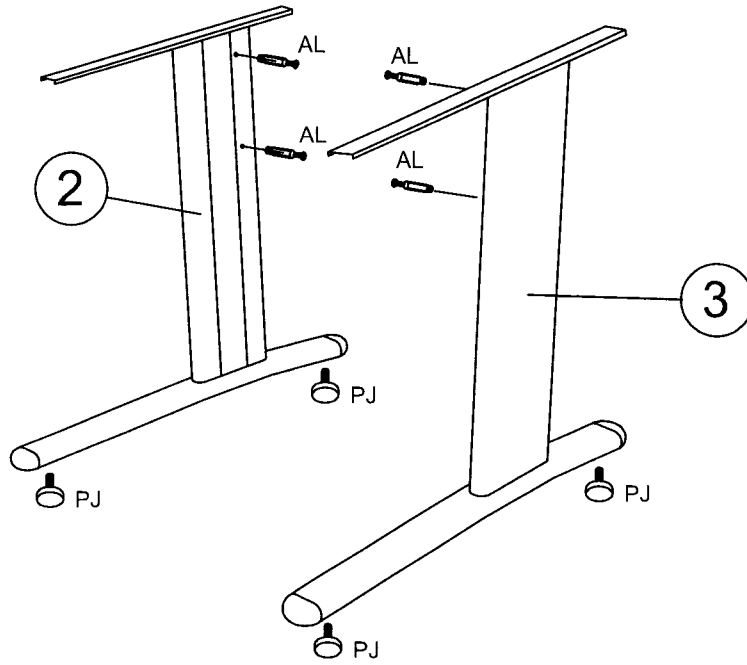

# 30511

Gamba "L" metallo  
Metal "L" leg

60003 L= 160 cm  
60002 L= 140 cm  
60001 L= 80 cm

AL	AM	SM	VB ⊕	BU	NM	PJ			
4	4	1	1	6	6 M6	4			

## 1

2

3

4