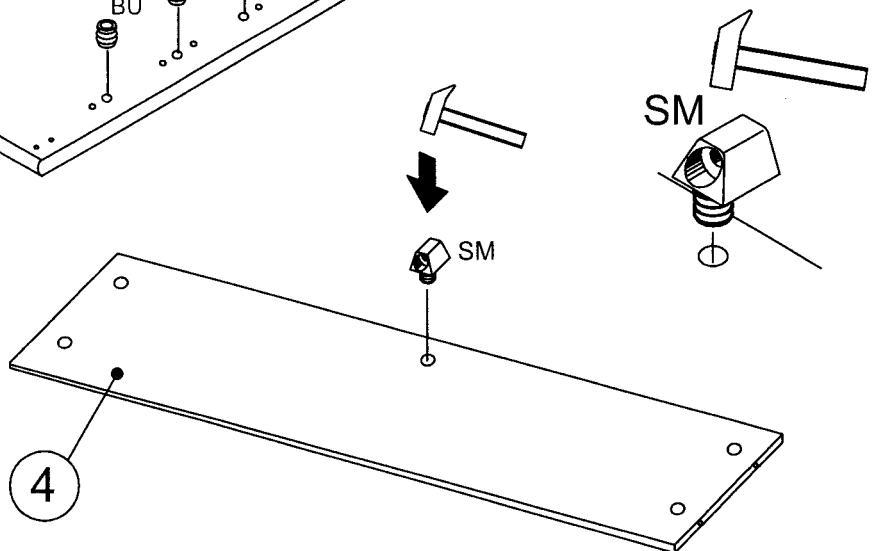

AL	AM	SM	VB ⊕	BU	NM	PJ			
4	4	1	1	6	6 M6	4			

1