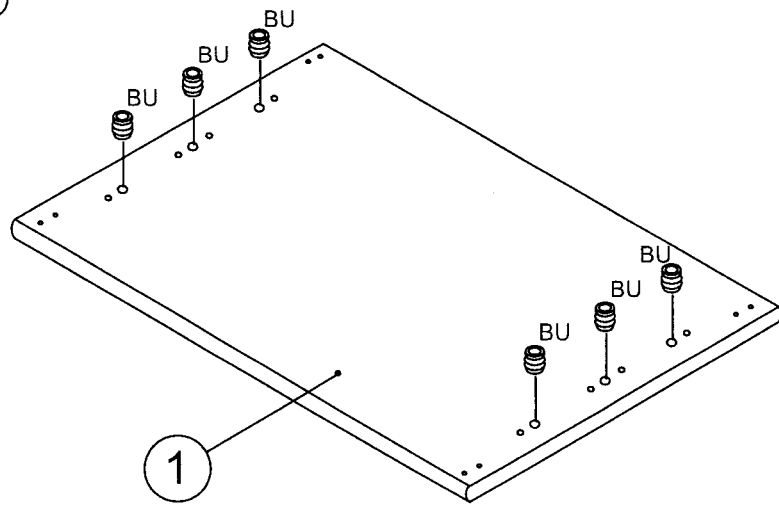

AL	AM	SM	VB ⊕	BU	NM	PJ			
4	4	1	1	6	6 M6	4			

1