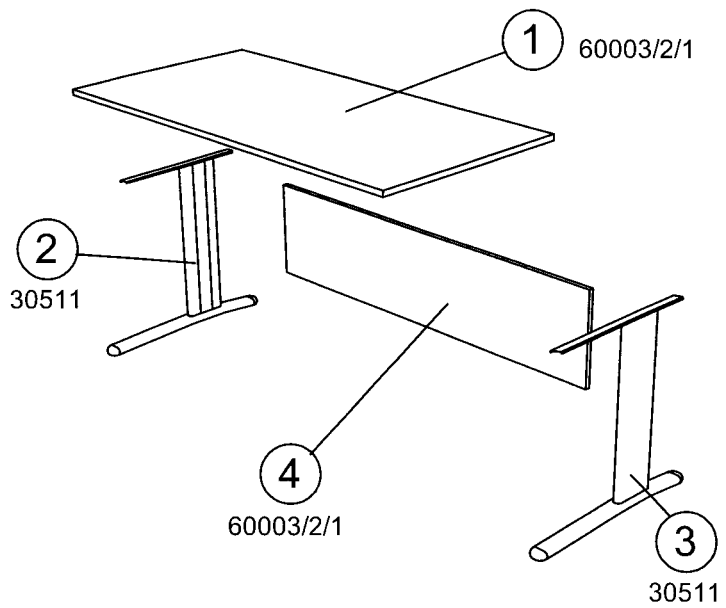

# 30511

Gamba "L" metallo  
Metal "L" leg

60003 L= 160 cm  
60002 L= 140 cm  
60001 L= 80 cm

AL	AM	SM	VB ⊕	BU	NM	PJ			
4	4	1	1	6	6 M6	4			