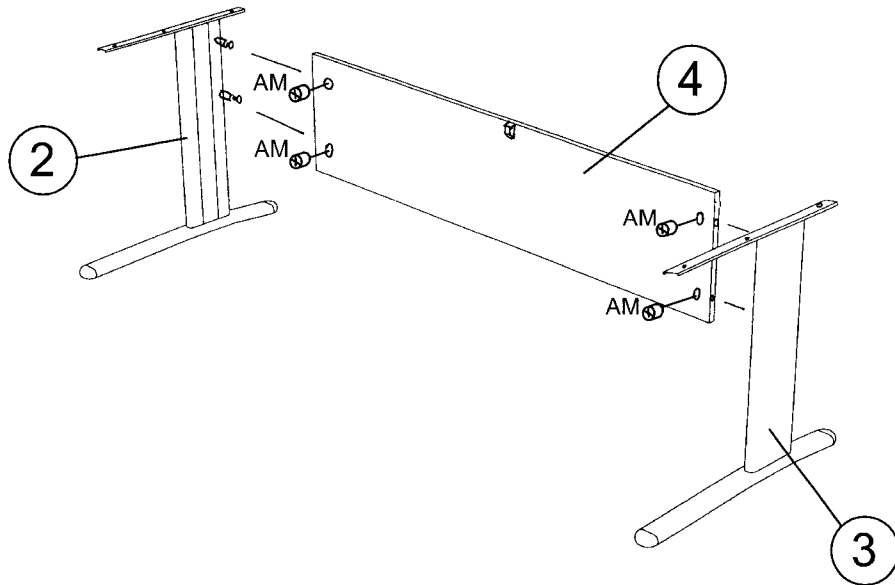

# 30511

Gamba "L" metallo  
Metal "L" leg

60003 L= 160 cm  
60002 L= 140 cm  
60001 L= 80 cm

AL	AM	SM	VB ⊕	BU	NM	PJ			
4	4	1	1	6	6 M6	4			

## 1

2

3

4