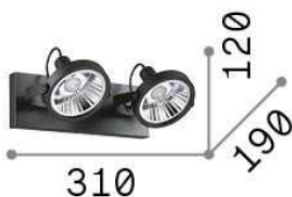

#### Decorativo - Plafoniera

Indoor ceiling or wall mounted adjustable projector with multiple sources and direct light emission

<b>Ean</b>	8021696200248
<b>Articolo</b>	GLIM PL2 NERO
<b>Installazione</b>	Ceiling, Wall
<b>Garanzia</b>	5 years
<b>Peso lordo</b>	1.08 kg
<b>Volume</b>	0.007394 m <sup>3</sup>

### Info tecniche e installative

<b>Peso netto</b>	0.89 kg
<b>Classe di isolamento</b>	I
<b>Grado di protezione</b>	IP20
<b>Temperatura d'esercizio</b>	0° ~ +40 °C
<b>Dimmer</b>	Non-dimmable
<b>Alimentazione</b>	220-240 V AC 50/60 Hz
<b>Alimentatore</b>	Not required
<b>Orientabilità</b>	YES