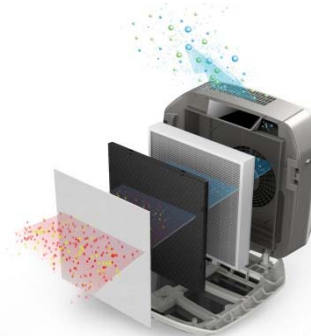

## Purificatore d'aria fino a 65m<sup>2</sup>

Purificatore d'aria per grandi ambienti fino a 65m<sup>2</sup>. Doppia versione da terra (9450101) e per installazione a muro (9433401). Processo di purificazione dell'aria in 4 stadi che rimuove il **99,97%** di tutti gli agenti inquinanti dell'aria fino alla dimensione di 0,3µm: germi, virus, sostanze chimiche, odori, fumo, polveri sottili, pollini, allergeni. Scelta tra 3 sistemi di filtraggio (**filtro a carbone con pre-filtro** per rimuovere particelle più grandi, odori e sostanze chimiche; **filtro HEPA VERO** per virus, allergeni ed impurità; **filtro ibrido HEPA-carbone** laddove servano entrambi). Tecnologia **PlasmaTrue™** che carica elettricamente le particelle aeree, migliorando l'effetto filtrante. Due settaggi di funzionamento: normale e silenzioso. Sensore **EnviroSmart™**: l'unità rileva suoni, movimenti e odori nella stanza, regolando i settaggi del purificatore in modo da ottimizzarne il funzionamento. Pannello di controllo user friendly interno alla scocca, per evitare manomissioni improprie. La scocca ha chiusura anti-vandalo con serratura e chiave. Basso consumo energetico e grande silenziosità.