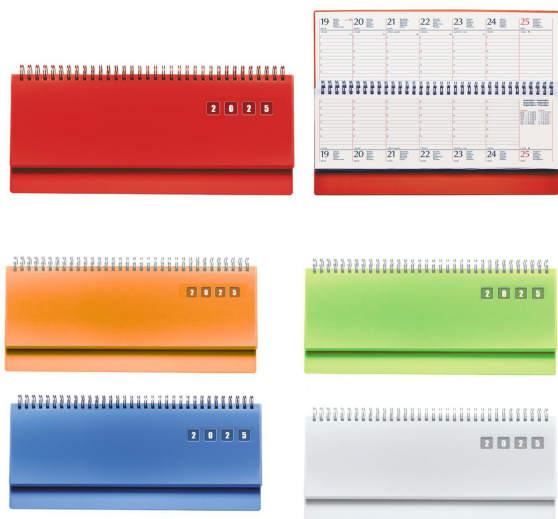

**COD: 2750**

Taglie	-
Qta Pack	1
Qta Box	20
Dim. Box	31 cm x 32 cm x 9,5 cm
Peso Box	4.4400 kg.

Planning in polipropilene. 128 pag. Carta usomano bianca 70gr. Rubrica stampata. Dimensione: cm 30x15. Confezione: n/a

#### Colori Disponibili

ARANCIO

BIANCO

ROSSO

SKY

VERDE