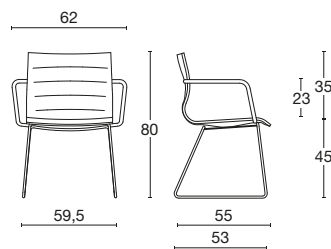

Sedia collettività / visitatore / panca / sgabello

Serie di poltroncine caratterizzate da una linea sinuosa ed essenziale, di spiccata versatilità, ideale per la casa, il contract e l'ufficio. La monoscocca è in multistrato di faggio, imbottita e rivestita. La base può essere: girevole su ruote con elevazione a gas; meccanismo knee-tilt; su telaio girevole tubolare; su 4 lame in alluminio ad altezza fissa con ritorno automatico in posizione, o ancora su telaio a 4 gambe cromato, su base slitta; su base 4 razze piramidale in alluminio verniciato bianco o nero. Con o senza braccioli in tubolare cromato, disponibili anche verniciati neri o bianchi. Disponibile anche in versione sgabello fisso cromato o su panca da 2/3/4/5 posti.

telaio slitta

telaio 4 gambe

telaio 4 razze tubolare girevole

telaio 4 razze autoallineante

telaio 4 razze piramidale su piedini

telaio 4 razze piramidale su ruote

base 5 razze su ruote elevazione a gas

base 5 razze su ruote meccanismo knee-tilt