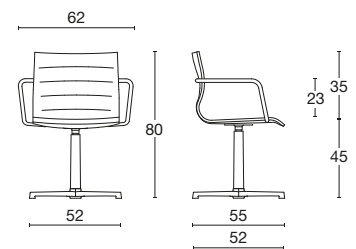

Sedia collettività / visitatore / panca / sgabello

Serie di poltroncine caratterizzate da una linea sinuosa ed essenziale, di spiccata versatilità, ideale per la casa, il contract e l'ufficio. La monoscocca è in multistrato di faggio, imbottita e rivestita. La base può essere: girevole su ruote con elevazione a gas; meccanismo knee-tilt; su telaio girevole tubolare; su 4 lame in alluminio ad altezza fissa con ritorno automatico in posizione, o ancora su telaio a 4 gambe cromato, su base slitta; su base 4 razze piramidale in alluminio verniciato bianco o nero. Con o senza braccioli in tubolare cromato, disponibili anche verniciati neri o bianchi. Disponibile anche in versione sgabello fisso cromato o su panca da 2/3/4/5 posti.

telaio slitta

telaio 4 gambe

telaio 4 razze tubolare girevole

telaio 4 razze autoallineante

telaio 4 razze piramidale su piedini

telaio 4 razze piramidale su ruote

base 5 razze su ruote elevazione a gas

base 5 razze su ruote meccanismo knee-tilt