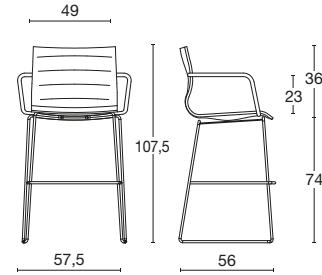

telaio slitta

telaio 4 gambe

telaio 4 razze tubolare girevole

telaio 4 razze autoallineante

telaio 4 razze piramidale su piedini

telaio 4 razze piramidale su ruote

base 5 razze su ruote elevazione a gas

base 5 razze su ruote meccanismo knee-tilt

Consultare la cartella dei materiali per la gamma colori tessuti, pelle ed ecopelle.

Diemme.

MISS

Diemme Lab / 2007

sgabello

sgabello con braccioli

panca 2 posti

panca 3 posti