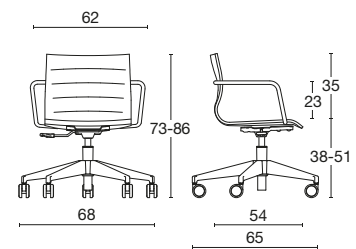

Sedia collettività / visitatore / panca / sgabello

Serie di poltroncine caratterizzate da una linea sinuosa ed essenziale, di spiccata versatilità, ideale per la casa, il contract e l'ufficio. La monoscocca è in multistrato di faggio, imbottita e rivestita. La base può essere: girevole su ruote con elevazione a gas; meccanismo knee-tilt; su telaio girevole tubolare; su 4 lame in alluminio ad altezza fissa con ritorno automatico in posizione, o ancora su telaio a 4 gambe cromato, su base slitta; su base 4 razze piramidale in alluminio verniciato bianco o nero. Con o senza braccioli in tubolare cromato, disponibili anche verniciati neri o bianchi. Disponibile anche in versione sgabello fisso cromato o su panca da 2/3/4/5 posti.

telaio slitta

telaio 4 gambe

telaio 4 razze tubolare girevole

telaio 4 razze autoallineante

telaio 4 razze piramidale su piedini

telaio 4 razze piramidale su ruote

base 5 razze su ruote elevazione a gas

base 5 razze su ruote meccanismo knee-tilt