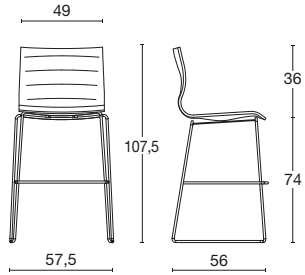

Sedia collettività / visitatore / panca / sgabello

Serie di poltroncine caratterizzate da una linea sinuosa ed essenziale, di spiccata versatilità, ideale per la casa, il contract e l'ufficio. La monoscocca è in multistrato di faggio, imbottita e rivestita. La base può essere: girevole su ruote con elevazione a gas; meccanismo knee-tilt; su telaio girevole tubolare; su 4 lame in alluminio ad altezza fissa con ritorno automatico in posizione, o ancora su telaio a 4 gambe cromato, su base slitta; su base 4 razze piramidale in alluminio verniciato bianco o nero. Con o senza braccioli in tubolare cromato, disponibili anche verniciati neri o bianchi. Disponibile anche in versione sgabello fisso cromato o su panca da 2/3/4/5 posti.

telaio slitta

telaio 4 gambe

telaio 4 razze tubolare girevole

telaio 4 razze autoallineante

telaio 4 razze piramidale su piedini

telaio 4 razze piramidale su ruote

base 5 razze su ruote elevazione a gas

base 5 razze su ruote meccanismo knee-tilt

Consultare la cartella dei materiali per la gamma colori tessuti, pelle ed ecopelle.

Diemme.

MISS

Diemme Lab / 2007

sgabello

sgabello con braccioli

panca 2 posti

panca 3 posti