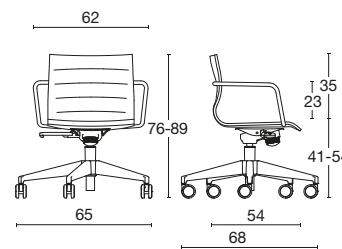

Sedia collettività / visitatore / panca / sgabello

Serie di poltroncine caratterizzate da una linea sinuosa ed essenziale, di spiccata versatilità, ideale per la casa, il contract e l'ufficio. La monoscocca è in multistrato di faggio, imbottita e rivestita. La base può essere: girevole su ruote con elevazione a gas; meccanismo knee-tilt; su telaio girevole tubolare; su 4 lame in alluminio ad altezza fissa con ritorno automatico in posizione, o ancora su telaio a 4 gambe cromato, su base slitta; su base 4 razze piramidale in alluminio verniciato bianco o nero. Con o senza braccioli in tubolare cromato, disponibili anche verniciati neri o bianchi. Disponibile anche in versione sgabello fisso cromato o su panca da 2/3/4/5 posti.

telaio slitta

telaio 4 gambe

telaio 4 razze tubolare girevole

telaio 4 razze autoallineante

telaio 4 razze piramidale su piedini

telaio 4 razze piramidale su ruote

base 5 razze su ruote elevazione a gas

base 5 razze su ruote meccanismo knee-tilt