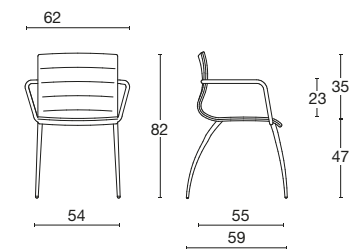

telaio 4 gambe