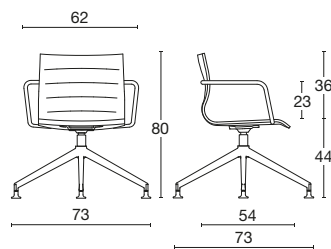

Sedia collettività / visitatore / panca / sgabello

Serie di poltroncine caratterizzate da una linea sinuosa ed essenziale, di spiccata versatilità, ideale per la casa, il contract e l'ufficio. La monoscocca è in multistrato di faggio, imbottita e rivestita. La base può essere: girevole su ruote con elevazione a gas; meccanismo knee-tilt; su telaio girevole tubolare; su 4 lame in alluminio ad altezza fissa con ritorno automatico in posizione, o ancora su telaio a 4 gambe cromato, su base slitta; su base 4 razze piramidale in alluminio verniciato bianco o nero. Con o senza braccioli in tubolare cromato, disponibili anche verniciati neri o bianchi. Disponibile anche in versione sgabello fisso cromato o su panca da 2/3/4/5 posti.

telaio slitta

telaio 4 gambe

telaio 4 razze tubolare girevole

telaio 4 razze autoallineante

telaio 4 razze piramidale su piedini

telaio 4 razze piramidale su ruote

base 5 razze su ruote elevazione a gas

base 5 razze su ruote meccanismo knee-tilt