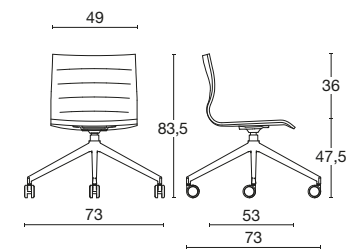

Sedia collettività / visitatore / panca / sgabello

Serie di poltroncine caratterizzate da una linea sinuosa ed essenziale, di spiccata versatilità, ideale per la casa, il contract e l'ufficio. La monoscocca è in multistrato di faggio, imbottita e rivestita. La base può essere: girevole su ruote con elevazione a gas; meccanismo knee-tilt; su telaio girevole tubolare; su 4 lame in alluminio ad altezza fissa con ritorno automatico in posizione, o ancora su telaio a 4 gambe cromato, su base slitta; su base 4 razze piramidale in alluminio verniciato bianco o nero. Con o senza braccioli in tubolare cromato, disponibili anche verniciati neri o bianchi. Disponibile anche in versione sgabello fisso cromato o su panca da 2/3/4/5 posti.

telaio slitta

telaio 4 gambe

telaio 4 razze tubolare girevole

telaio 4 razze autoallineante

telaio 4 razze piramidale su piedini

telaio 4 razze piramidale su ruote

base 5 razze su ruote elevazione a gas

base 5 razze su ruote meccanismo knee-tilt