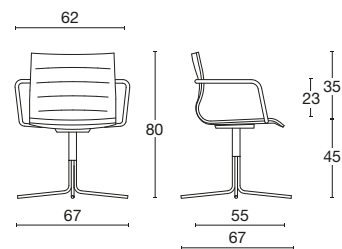

Sedia collettività / visitatore / panca / sgabello

Serie di poltroncine caratterizzate da una linea sinuosa ed essenziale, di spiccata versatilità, ideale per la casa, il contract e l'ufficio. La monoscocca è in multistrato di faggio, imbottita e rivestita. La base può essere: girevole su ruote con elevazione a gas; meccanismo knee-tilt; su telaio girevole tubolare; su 4 lame in alluminio ad altezza fissa con ritorno automatico in posizione, o ancora su telaio a 4 gambe cromato, su base slitta; su base 4 razze piramidale in alluminio verniciato bianco o nero. Con o senza braccioli in tubolare cromato, disponibili anche verniciati neri o bianchi. Disponibile anche in versione sgabello fisso cromato o su panca da 2/3/4/5 posti.

telaio slitta

telaio 4 gambe

telaio 4 razze tubolare girevole

telaio 4 razze autoallineante

telaio 4 razze piramidale su piedini

telaio 4 razze piramidale su ruote

base 5 razze su ruote elevazione a gas

base 5 razze su ruote meccanismo knee-tilt