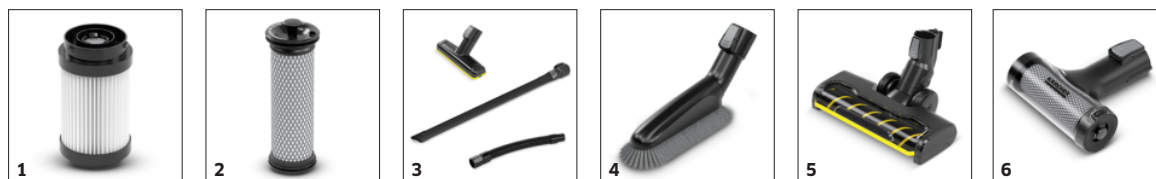

ACCESSORI PER VC 6 CORDLESS OURFAMILY 1.198-660.0

		Codice prodotto	Descrizione	
ASPIRATORI				
Filtro				
Filtro HEPA per aspirapolvere VC 6 e VC 7	1	2.863-318.0	Grazie al filtro igienico HEPA (EN 1822:1998), l'aria di scarico dell'aspirapolvere è più pulita dell'aria ambiente.	■
Filtro d'ingresso dell'aria per aspirapolvere VC	2	2.863-319.0	Filtra le particelle più fini dall'aria durante l'aspirazione: Il filtro di aspirazione è adatto agli apparecchi VC 4 Cordless myHome, VC 6 Cordless ourFamily e VC 7 Cordless yourMax.	■
Set accessori per aspiratori specifici				
Accessori autovettura set per aspirapolvere VC	3	2.863-323.0	Con il set di accessori per auto per i modelli VC 4 Cordless myHome, VC 6 Cordless ourFamily e VC 7 Cordless yourMax, si puliscono gli interni dei veicoli in un istante.	□
Bocchette				
Spazzola morbida per aspirapolvere VC	4	2.863-320.0	Pulisce le superfici sensibili con delicatezza e attenzione. La spazzola morbida è compatibile con gli apparecchi VC 4 Cordless myHome, VC 6 Cordless ourFamily e VC 7 Cordless yourMax.	□
Bocchetta pavimenti duri per aspirapolvere VC	5	2.863-322.0	La bocchette per pavimenti duri pulisce delicatamente anche i pavimenti duri sensibili. Per gli aspirapolvere VC 4 Cordless myHome, VC 6 Cordless ourFamily e VC 7 Cordless yourMax.	□
Varie accessori				
Strumento per la pulizia dei filtri	6	2.863-321.0	Pulisci il filtro del tuo aspirapolvere facilmente. Per i dispositivi VC 4 Cordless myHome, VC 6 Cordless ourFamily e VC 7 Cordless yourMax.	□

■ Incluso nella consegna □ Accessori disponibili ○ Detergenti.