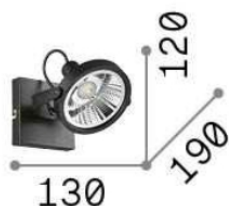

Info generali

Decorativo - Plafoniera

Indoor ceiling or wall mounted adjustable projector with direct light emission

Ean	8021696200231
Articolo	GLIM PL1 NERO
Installazione	Ceiling, Wall
Garanzia	5 years
Peso lordo	0.57 kg
Volume	0.003402 m ³

Info tecniche e installative

Peso netto	0.48 kg
Classe di isolamento	I
Grado di protezione	IP20
Temperatura d'esercizio	0° ~ +40 °C
Dimmer	Non-dimmable
Alimentazione	220-240 V AC 50/60 Hz
Alimentatore	Not required
Orientabilità	YES