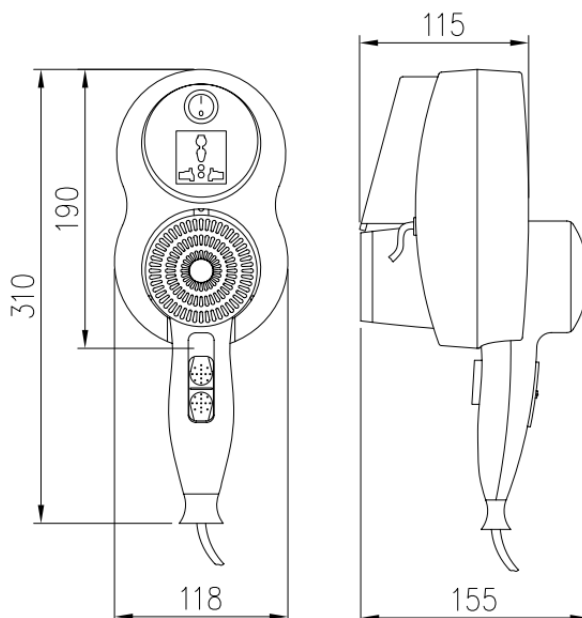

MH710C

ASCIUGACAPELLI A PARETE

VOCE CAPITOLATO

Asciugacapelli a pistola con montaggio a parete, basso livello di rumorosità ed equipaggiato con tripla presa universale. Dotato di griglia d'aspirazione, interruttore ON-OFF e temperatura dell'aria regolabile. Avviamento a pulsante e tripla impostazione della temperatura (cool-medium-hot).

IMBALLO SU PALLET

Ingombro: 80x120 H=195 cm

- n.64 confezioni multiple
- pari a n. 315 pezzi per pallet

Peso: 330 kg

AVVERTENZE PER IL CORRETTO SMALTIMENTO DEL PRODOTTO AI SENSI DELLA DIRETTIVA EUROPEA 2002/96/EC.