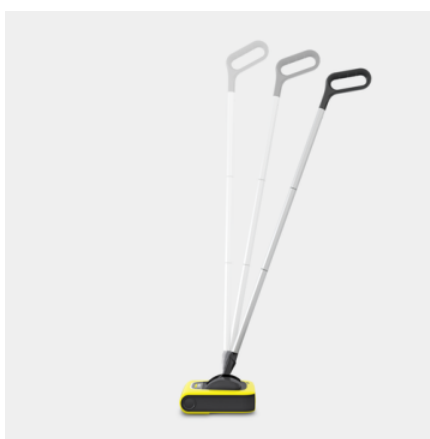

SCOPA ELETTRICA KB 5

La nuova scopa cordless KB 5 è compatta e pronta all'uso per la pulizia quotidiana della casa senza sforzo.

Codice prodotto

1.258-000.0

- Vano raccolta facile da estrarre, svuotare e riposizionare.
- Innovativo sistema Kärcher
- Giunto flessibile che agevola la manovrabilità del prodotto

Dotazione

Spazzola universale	rimovibile
Carica batteria	■

■ incluso nella consegna

Innovativo sistema Kärcher

- Raccoglie lo sporco su tutte le superfici
- Regolazione dell'angolo di manovra per raccogliere meglio lo sporco
- Struttura migliorata per raccogliere e trattenere lo sporco

Interruttore on/off automatico

- Facile da accendere e spegnere
- Intuitiva e facile da usare
- Non c'è bisogno di chinarsi

Vano raccolta facile da estrarre, svuotare e riposizionare.

- Il vano raccolta si estrae lateralmente e si svuota facilmente senza entrare in contatto con lo sporco