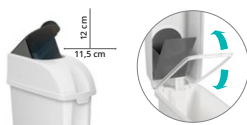

Elle

Pattumiera igienica con coperchio a botola larga, pedale, tendisacco e porta-assorbiodori

Si consigliano sacchi pattume 50x60 cm standard per cod. 00005480/1 e 55x65 cm standard per cod. 00005490 - Accessorio: compresse Sanydeol cod. 00005680

SISTEMA

Pattumiera per la raccolta rifiuti
Ideale per la raccolta di rifiuti igienici nelle toilette femminili

GREEN BOX

Componenti realizzati in plastica riciclata certificata PSV - Plastica Seconda Vita