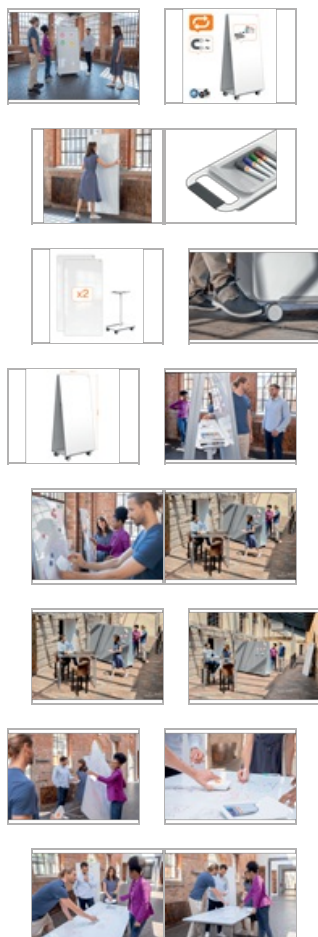

Specifiche

Codice	1915560
Colore	Bianco
Dimensioni	900 x 1810 x 540
Peso	29,6
Ordine Minimo	0

☐ BIANCO