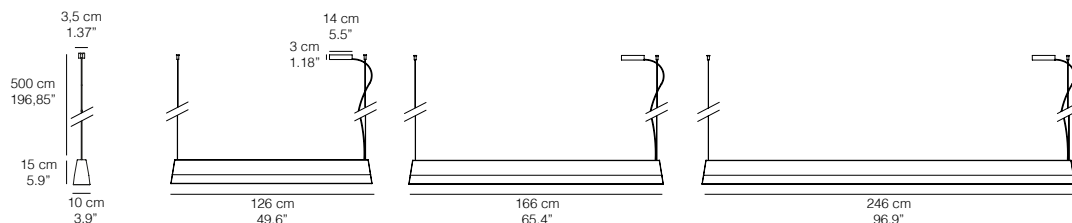

BLONDE / Design Massimiliano Mornati

	MISURE / DIMENSIONS	COLORI / COLOURS	SORGENTI LUMINOSE / LIGHT SOURCES
			LED 110-240V - 2700K (3000K On Demand)
			DIMMERABILE: ALL IN ONE - DALI + PUSH DIMMER + 1-10V
BLONDE 126			
29SP1260-W	126X15X10 49.6X5.9X3.9	Bianco / White	84W - LUCE DIRETTA+INDIRETTA - DIRECT/INDIRECT LIGHT - 7000 Lumen
29SP1260-G	126X15X10 49.6X5.9X3.9	Grigio ombra / Anthracite	84W - LUCE DIRETTA+INDIRETTA - DIRECT/INDIRECT LIGHT - 7000 Lumen
29SP1260-N	126X15X10 49.6X5.9X3.9	Ottone bronzato / Bronzed brass	84W - LUCE DIRETTA+INDIRETTA - DIRECT/INDIRECT LIGHT - 7000 Lumen
29SP1260-E	126X15X10 49.6X5.9X3.9	Cemento / Concrete	84W - LUCE DIRETTA+INDIRETTA - DIRECT/INDIRECT LIGHT - 7000 Lumen
BLONDE 166			
29SP1660-W	166X15X10 65.4X5.9X3.9	Bianco / White	113W - LUCE DIRETTA+INDIRETTA - DIRECT/INDIRECT LIGHT - 9400 Lumen
29SP1660-G	166X15X10 65.4X5.9X3.9	Grigio ombra / Anthracite	113W - LUCE DIRETTA+INDIRETTA - DIRECT/INDIRECT LIGHT - 9400 Lumen
29SP1660-N	166X15X10 65.4X5.9X3.9	Ottone bronzato / Bronzed brass	113W - LUCE DIRETTA+INDIRETTA - DIRECT/INDIRECT LIGHT - 9400 Lumen
29SP1660-E	166X15X10 65.4X5.9X3.9	Cemento / Concrete	113W - LUCE DIRETTA+INDIRETTA - DIRECT/INDIRECT LIGHT - 9400 Lumen
BLONDE 246			
29SP2460-W	246X15X10 96.9X5.9X3.9	Bianco / White	171W - LUCE DIRETTA+INDIRETTA - DIRECT/INDIRECT LIGHT - 14200 Lumen
29SP2460-G	246X15X10 96.9X5.9X3.9	Grigio ombra / Anthracite	171W - LUCE DIRETTA+INDIRETTA - DIRECT/INDIRECT LIGHT - 14200 Lumen
29SP2460-N	246X15X10 96.9X5.9X3.9	Ottone bronzato / Bronzed brass	171W - LUCE DIRETTA+INDIRETTA - DIRECT/INDIRECT LIGHT - 14200 Lumen
29SP2460-E	246X15X10 96.9X5.9X3.9	Cemento / Concrete	171W - LUCE DIRETTA+INDIRETTA - DIRECT/INDIRECT LIGHT - 14200 Lumen

OPZIONI / OPTIONS

29SP(-W)(-G)	Lunghezza personalizzabile da 2600mm a 5000mm (W-G) / Length customized from 2600mm to 5000mm (W-G)
29SP(-N)(-E)	Lunghezza personalizzabile da 2600mm a 5000mm (N-E) / Length customized from 2600mm to 5000mm (N-E)