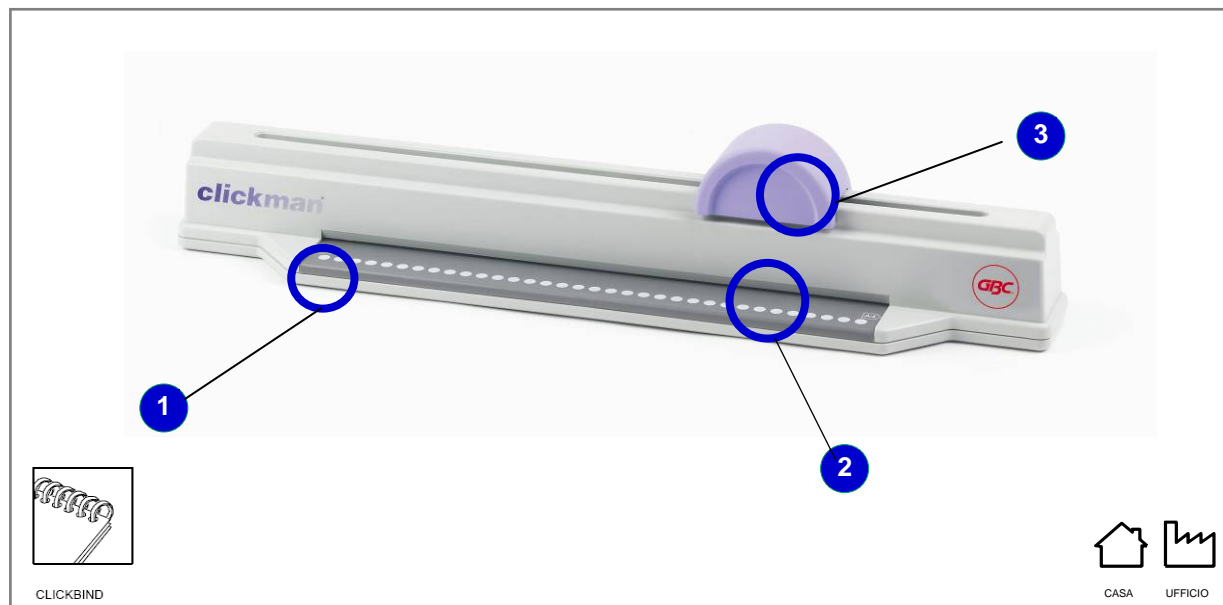

## GBC ClickBind® ClickMan

La rilegatrice personale ideale: veloce e semplice da utilizzare. Basta inserire i fogli, far scorrere la rotella ed è fatta!

Assicura la perfetta finitura a tutti i documenti. Il suo design compatto la rende adatta a qualunque tipo di ambiente lavorativo.

- Capacità di perforazione: 6 fogli (80 gsm)
- Rilega fino a 145 pagine - con dorso 16mm
- Leggera e compatta, è adatta a tutti gli ambienti
- Unico sistema di rilegatura con rotella di perforazione

### Caratteristiche

1. Guida all'allineamento dei fogli A4
2. Imboccatura orizzontale
3. Rotella di perforazione  
- Basta farla scorrere e la perforazione è fatta!