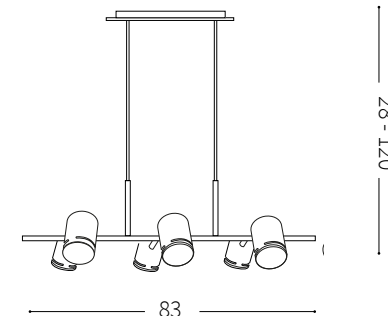

REV 28/01/2020

Shots SP

Lampada a sospensione
Suspension lamp
Suspension
Pendelleuchte
Lámpara colgante
Люстры и подвесы

LED

30W LED SMD / 220~240V
50/60Hz
- 8021696186825 BIANCO
- 8021696179612 NERO

IDEAL LUX s.r.l.
Via Taglio Destro 32
30035 Mirano (VE) Italy
www.ideal-lux.com