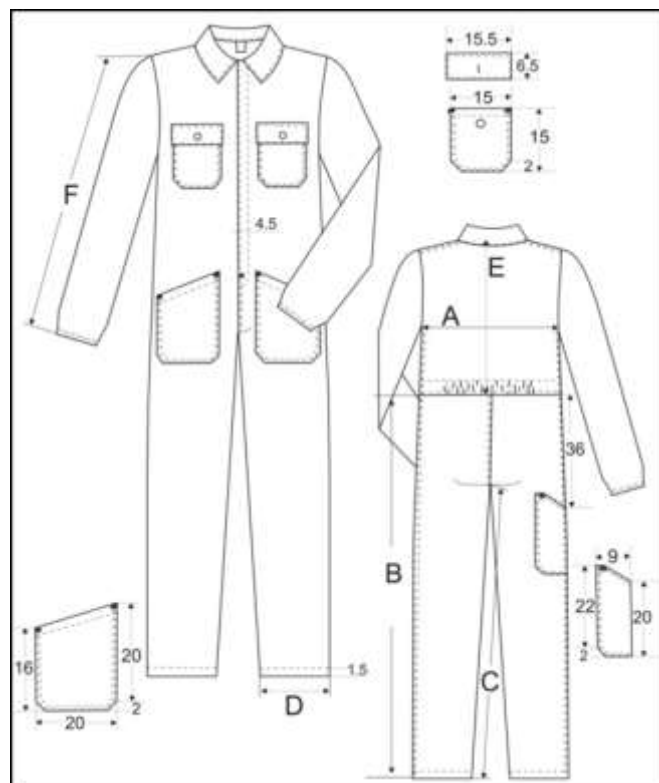

DOCUMENTAZIONE TECNICA

Art. **ATUTOR** tuta ORO
Tessuto: 100% cotone

categoria(R.E. 2016/425): **DPI 1°cat**
protezione da rischi minimi

DESCRIZIONE: Tuta lavoro modello "ORO" con cerniera coperta, quattro tasche, elastico in vita e ai polsi e portametro.

Codice doganale: 6211 3210

COLORI: BLU / VERDE / ROYAL / ARANCIO / GRIGIO / BIANCO

TESSUTO:

- COMPOSIZIONE: 100% COTONE
- PESO: 260 GSM +/-3%

IMBALLO:

- SACCHETTO DI NYLON: SACCHETTO TRASPARENTE CON ETICHETTA TAGLIA
- QUANTITA' PZ/BOX: 10 PZ

MODELLO E TABELLA MISURE INDICATIVE:

TUTA		TG	1	44	46	48	50	52	54	56	58	60	62	64
		TG	2	S		M		L		XL		XXL		XXXL
F	MANICA			63	64	65	66	67	68	69	70	71	72	73
A	½ TORACE			53	55	57	59	61	63	65	67	69	71	73
D	½ FONDO FAMBA			21	21.5	22	22.5	23	23.5	24	24.5	25	25	25.5
B	LUNGHEZZA GAMBA DALLA VITA			109	110	111.5	113	114	115.5	117	118	119	120	120.5
C	LUNGHEZZA INTERNO GAMBA			75.5	76	77	78	79	80	80.5	81	82	82.2	82.5
E	LUNGHEZZA TOTALE DIETRO ESCLUSO COLLO			44	45	46	47	48	49	50	51	52	53	54