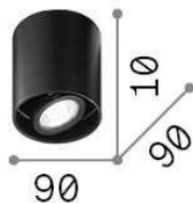

Info sorgente e prestazionali

Sorgente integrata	Light bulb (included)
Sorgente sostituibile	YES
Potenza	GU10 max 1 x 28W
Emissione	Direct
Consumo massimo	-
Lampadina inclusa	EAN 8021696123943