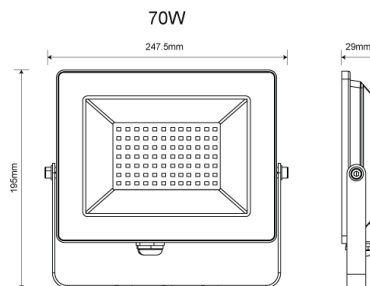

Parametri Generali Apparecchio

Apparecchio da Incasso:	NO
Materiale principale:	ALLUMINIO
Materiale secondario:	VETRO
Colore:	BIANCO
Connessione alla rete elettrica:	220/230
Corrente elettrica accettata:	AC (Corrente Alternata)
WaterProof:	Si
Grado IP:	65
Classe di Isolamento:	Classe 1 [con morsetto o terminale di terra]
Sensori di controllo:	Senza sensori di controllo

**IP
65**

110°

Dati Sorgente Luminosa inclusa

Modello Sorgente Luminosa Inclusa:	ML222A
Quantità Sorgenti Luminose Incluse:	1
Classe Energetica Sorgente inclusa:	F

Registrazione Eprel Sorgente Contenuta: (Sorgente inclusa registrata sul Database Eprel [Reg. delegato:(EU)2019/2015] con il nr. [1131728](#))

Dimensioni e peso Prodotto

Larghezza: 247,5 mm
Altezza: 195 mm
Profondità: 29 mm
Peso Netto: 923 gr.

Avvertenze

- Prodotto rientrante nel campo di applicazione della direttiva 2012/19/UE: non può essere smaltito con i rifiuti urbani misti.