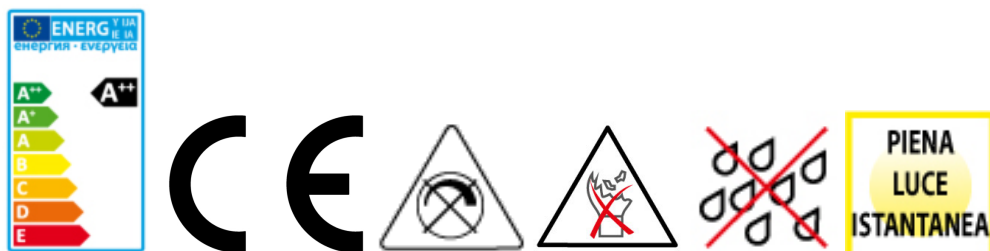

Ecocontributi RAEE inclusi:

Ecocontributo Raee Lampade LED (Qt. 1)

Disponibilità del Prodotto al 25/9/2020: **DISPONIBILE A MAGAZZINO**

Via Lombardia 31/33 • 20098 San Giuliano Milanese (MI)
Tel. +39.02.55210995 • Fax +39.02.5394314
www.imperialampade.it
P.IVA/V.A.T. IT 00731540159

*Le Immagini sono puramente indicative e le
specifiche tecniche possono variare senza
preavviso*