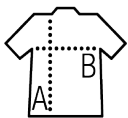

### Qualità

JERSEY 190  
100% cotone semipettinato "Ringspun"  
Nastro di rinforzo sul collo  
Girocollo con bordo a costina

### Stile

Maniche corte  
Punto vita sfiancato  
Tagliata e cucita

### Dimensioni disponibili

Dimensioni	S	M	L	XL	XXL	3XL*
A/B	61/41	63/44	65/47	67/50	69/53	71/56