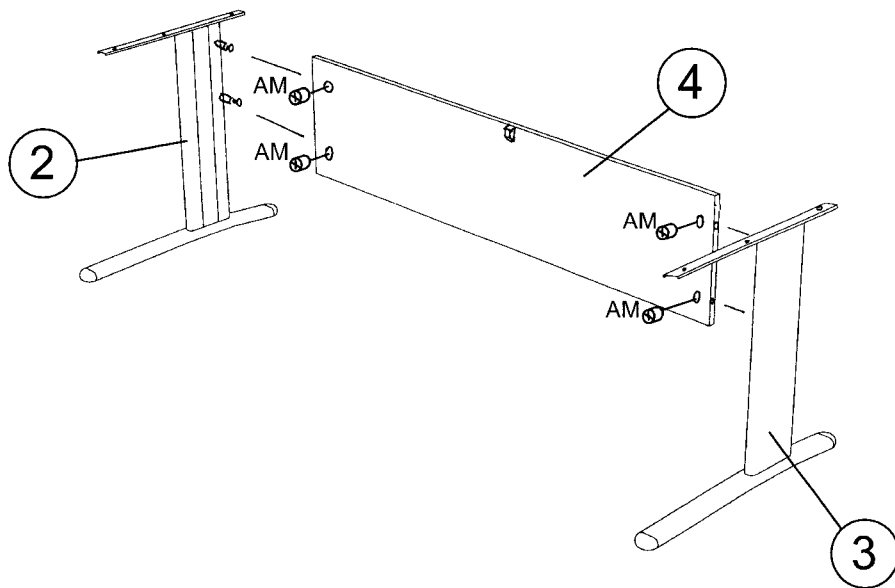

artexport

artexport.it

30511

Gamba "L" metallo
Metal "L" leg

60003 L= 160 cm
60002 L= 140 cm
60001 L= 80 cm

AL	AM	SM	VB ⊕	BU	NM	PJ			
4	4	1	1	6	6 M6	4			

1

2

3

4