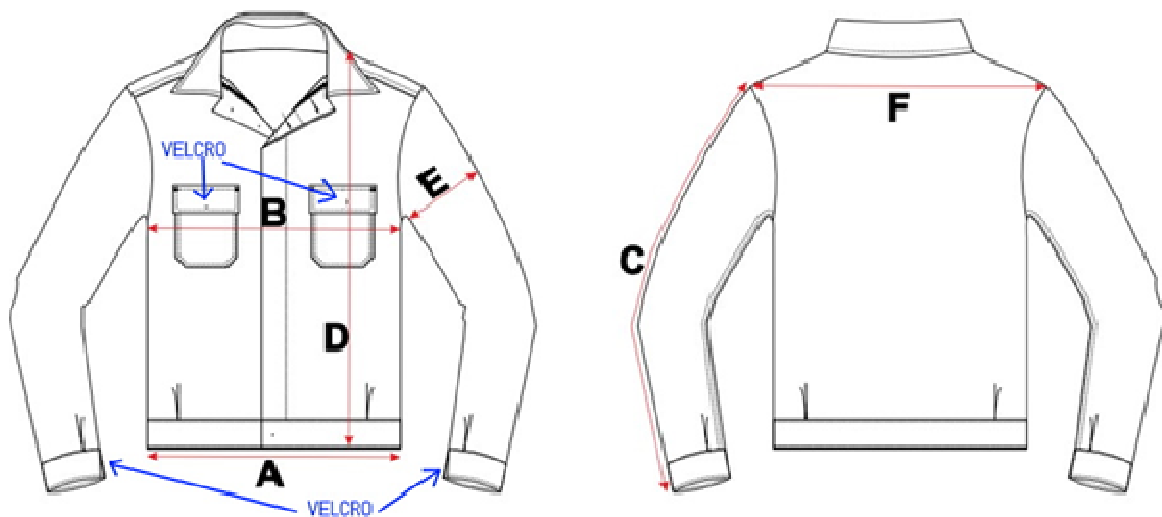

IMBALLO:

- SACCHETTO DI NYLON: SACCHETTO TRASPARENTE CON ETICHETTA TAGLIA
- QUANTITA' PZ/BOX: 15 PZ

ETICHETTA BOX

ARTICLE : GIUBBINO PLATINO	
ELICA SAFETY	
COLOR : BLU	
SIZE :	
<table border="1" style="width: 100%; border-collapse: collapse;"> <tr> <td style="width: 15%; text-align: center;">S</td> <td style="width: 15%; text-align: center;">M</td> <td style="width: 15%; text-align: center;">L</td> <td style="width: 15%; text-align: center;">XL</td> <td style="width: 15%; text-align: center;">2XL</td> <td style="width: 15%; text-align: center;">3XL</td> </tr> <tr> <td style="height: 20px;"></td> <td></td> <td></td> <td></td> <td></td> <td></td> </tr> </table>	
QTY : 15 PCS	
CARTON NO.	

	GIUBBINO												
		2	S		M		L		XL		XXL		XXXL
B	1/2 VITA		48	50	52	54	56	58	60	62	64	66	68
A	1/2 TORACE		54,5	56,5	58,5	60,5	62,5	64,5	66,5	68,5	70,5	72,5	74,5
E	MANICA		61	62	63	64	65	66	67	68	69	70	71
D	LUNGHEZZA TOTALE		64,5	65,5	66,5	67,5	68,5	69,5	70,5	71,5	72,5	73,5	74,5

MODELLO E TABELLA MISURE INDICATIVE:

ETICHETTE E TAGLIE:

DALLA S ALLA 3XL

Importato da: Global Trading S.r.l Via Roma, 2b int.4 31020 Lancenigo di Villorba (TV)