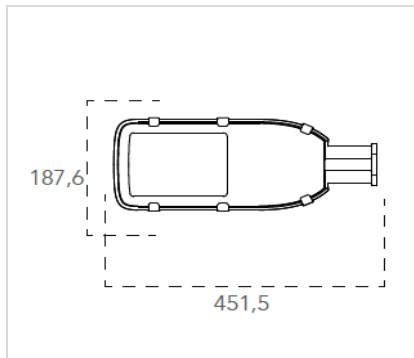

**CARATTERISTICHE PRINCIPALI DEL PRODOTTO**  
MAIN CHARACTERISTICS OF THE PRODUCT

**DATI TECNICI DEL PRODOTTO**  
PRODUCT TECHNICAL DATA

**DATI LOGISTICI DEL PRODOTTO**  
PRODUCT LOGISTIC DATA

Codice art. FanEurope FanEurope code	LED-HIGHWAY-100
Codice EAN Barcode	8031414877041
Brand di appartenenza Product brand	INTEC LIGHT
Tipologia Typology	Faro stradale LED
Materiale struttura Structure material	alluminio pressofuso
Colore struttura Structure color	ANTRACITE
Materiale diffusore Diffuser color	diffusore con lenti in materiale autoestinguente, antiurto, anti-UV
Colore diffusore Diffuser color	TRASPARENTE
Finitura del prodotto Finishing product	ANTRACITE
Colore particolari finiture Color details	ANTRACITE
Peso del prodotto Product weight	\
Foro Innesto palo Hole for pole	50mm / 60mm
Altezza prodotto Product Height	55 mm
Larghezza Ø prodotto Product Ø width	150 mm
Profondità prodotto Product depth	380,3 mm
Telecomando Remote control	\
Tipo di telecomando Type of remote control	\
Interruttore Switch	\
Colori disponibili Available colors	ANTRACITE

Tipo di packaging Type of packaging	AVANA-BOX
Altezza single-box Single-box height	\
Larghezza single-box Single-box width	\
Profondità single-box Single-box depth	\
Peso single-box Single-box weight	\
Volume single-box CBM single-box	\
Altezza inner-box Inner-box height	\
Larghezza inner-box Inner-box width	\
Profondità inner-box Inner-box depth	\
Peso inner-box Inner-box weight	\
Quantità pz. single nell'inner-box Qty pcs single-box in the inner-box	\
Volume inner-box CBM Inner-box	\
Altezza master-box Master-box height	\
Larghezza master-box Master-box width	\
Profondità master-box Master-box depth	\
Peso master-box Master-box weight	\
Quantità pz. Inner-box in master-box qty pcs inner-box in master-box	\
Calcolo pezzi su pedana Calculation pieces on europallet	\
Volume master-box CBM Master-box	\
Nomenclatura doganale Customs nomenclature	\