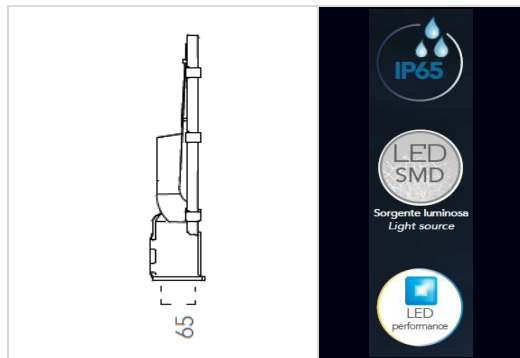

**CARATTERISTICHE PRINCIPALI DEL PRODOTTO**  
MAIN CHARACTERISTICS OF THE PRODUCT

**DATI TECNICI DEL PRODOTTO**  
PRODUCT TECHNICAL DATA

**DATI LOGISTICI DEL PRODOTTO**  
PRODUCT LOGISTIC DATA

Codice art. FanEurope FanEurope code	LED-HIGHWAY-100
Codice EAN Barcode	8031414877041
Brand di appartenenza Product brand	INTEC LIGHT
Tipologia Typology	Faro stradale LED
Materiale struttura Structure material	alluminio pressofuso
Colore struttura Structure color	ANTRACITE
Materiale diffusore Diffuser color	diffusore con lenti in materiale autoestinguente, antiurto, anti-UV
Colore diffusore Diffuser color	TRASPARENTE
Finitura del prodotto Finishing product	ANTRACITE
Colore particolari finiture Color details	ANTRACITE
Peso del prodotto Product weight	\
Foro Innesto palo Hole for pole	50mm / 60mm
Altezza prodotto Product Height	55 mm
Larghezza Ø prodotto Product Ø width	150 mm
Profondità prodotto Product depth	380,3 mm
Telecomando Remote control	\
Tipo di telecomando Type of remote control	\
Interruttore Switch	\
Colori disponibili Available colors	ANTRACITE

Attacco lampada Lamp holder	LED SMD 100W INTEGRATO
Watt W	100W
Lumen Lm	12000 Lm
Kelvin K	4000K
Apertura fascio luminoso Light beam degree	135X80°
Resa cromatica CRI	>70
Fattore di potenza PF	PF 0,90
Dimmer	non dimmerabile
Volt V	220 - 240V
Hertz Hz	56 Hz
kWh/1000h	100.00
Classe energetica Energy class	D
Classe isolamento Insulation class	1
Grado protezione IP Degree protection IP	IP65
Grado IK Degree IK	IK06
Temperatura di esercizio + Exercise temperature	\
Durata ore Life time	30.000 h
On/off	>15.000 on/off
UGR	\
Driver (*Driver details)	\
*mA	\
*Input Watt / Volt	\
*Output Watt / Volt	\
N° lampadine Light bulbs number	LED SMD 100W INTEGRATO
Lampadine incluse Light bulbs included	LED SMD 100W INTEGRATO
Garanzia warranty	2 anni