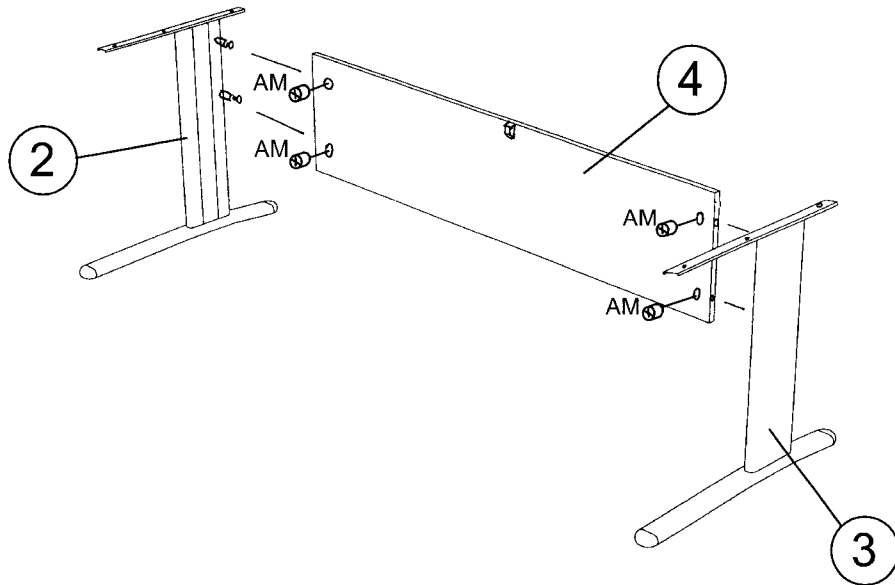

artexport

artexport.it

30511

Gamba "L" metallo
Metal "L" leg

60003 L= 160 cm
60002 L= 140 cm
60001 L= 80 cm

AL	AM	SM	VB ⊕	BU	NM	PJ			
4	4	1	1	6	6 M6	4			

1

2

3

4