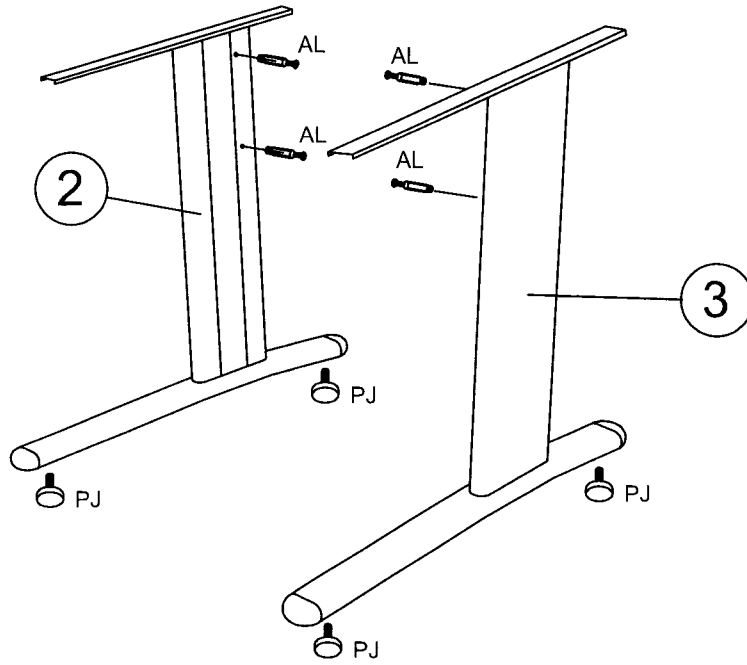

artexport

artexport.it

30511

Gamba "L" metallo
Metal "L" leg

60003 L= 160 cm
60002 L= 140 cm
60001 L= 80 cm

AL	AM	SM	VB ⊕	BU	NM	PJ			
4	4	1	1	6	6 M6	4			

1

2

3

4