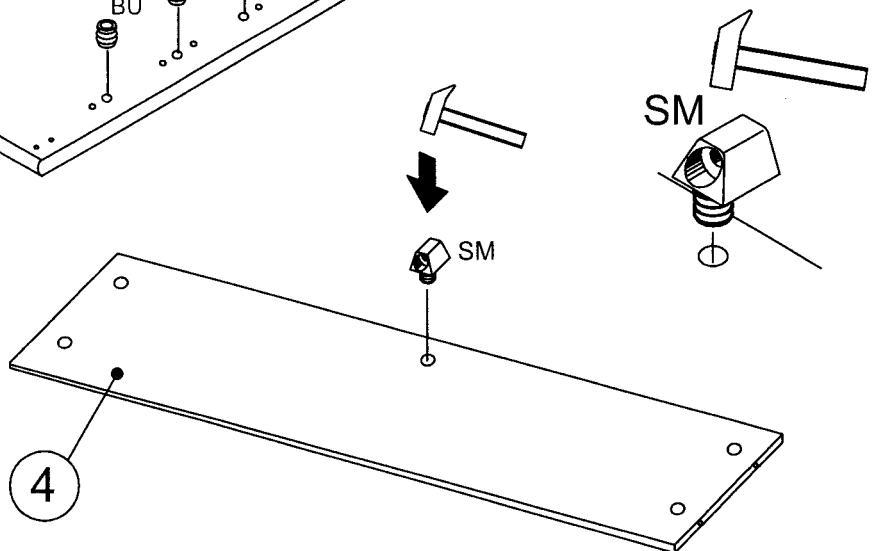

artexport

artexport.it

30511

Gamba "L" metallo
Metal "L" leg

60003 L= 160 cm
60002 L= 140 cm
60001 L= 80 cm

AL	AM	SM	VB ⊕	BU	NM	PJ			
4	4	1	1	6	6 M6	4			

1

2