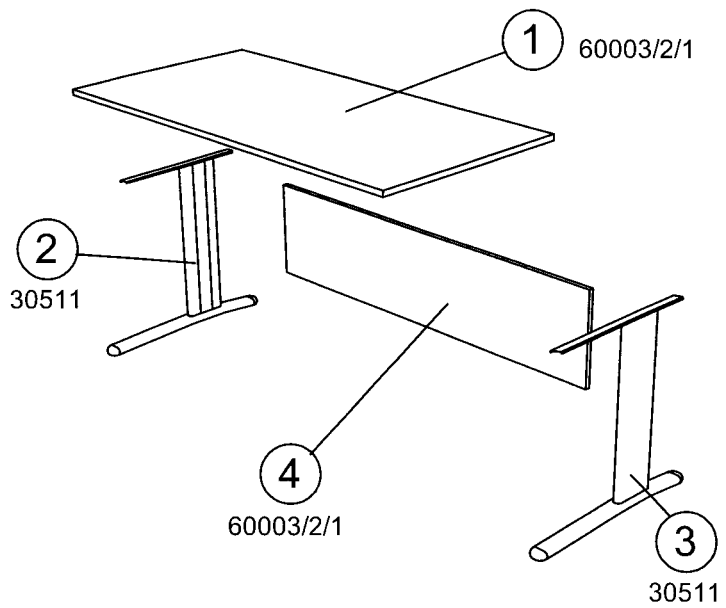

artexport

artexport.it

30511

Gamba "L" metallo
Metal "L" leg

60003 L= 160 cm
60002 L= 140 cm
60001 L= 80 cm

AL	AM	SM	VB ⊕	BU	NM	PJ			
4	4	1	1	6	6 M6	4			

1

2

3

4