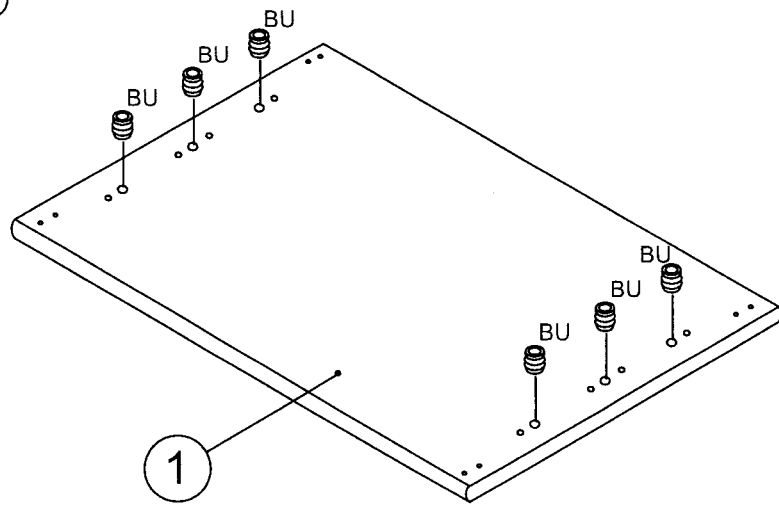

artexport

artexport.it

30511

Gamba "L" metallo
Metal "L" leg

60003 L= 160 cm
60002 L= 140 cm
60001 L= 80 cm

AL	AM	SM	VB ⊕	BU	NM	PJ			
4	4	1	1	6	6 M6	4			

1

2