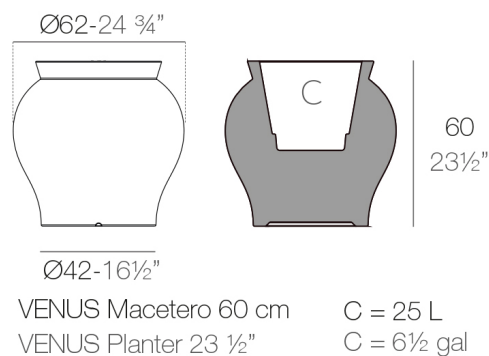

Descrizione

9.02 Kg

FINITURA

BASIC

Ref. 67022A

Resina in polietilene finito opaco

- ICE
- BIANCO
- NERO
- BRONZO
- ACCIAIO
- ANTRACITE
- ROSSO
- PISTACCHIO
- ARANCIONE
- KHAKI
- NAVY
- TAUPE
- PLUM
- ECRU

 BEIGE