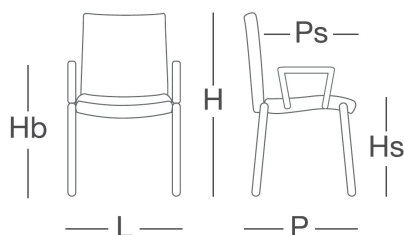

Sedile e schienale: interno sedile e schienale in polipropilene, esterni in polipropilene, imbottitura in poliuretano espanso spessore 4 cm sedile e 3,5 cm schienale, densità 30kg/m³

Accessori disponibili:

coppia braccioli in polipropilene con innesto in acciaio

tavoletta scrittoio destra o sinistra

cestino in filo portariviste

gancio unione tra sedute fisso (nella versione con braccioli) o regolabile

Sedia OMOLOGATA in classe 1IM in tessuto Bond cat. 300

Misure

H: 815mm P: 580mm
Hs: 420mm Ps: 420mm
Hb: 660mm
L: 470mm