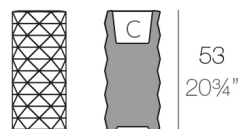

View online: <https://www.vondom.com/it/prodotti/47082A>

Caratteristiche

Descrizione

Fabbricata in resina di polietilene tramite stampo rotazionale a doppia parete. 100% riciclabile . adatto a interni e esterni. disponibile in varie finiture.

Peso

2.5 Kg

Ø25-Ø9 3/4"

MARQUIS Maceta Ø25x53 C = 4 L
MARQUIS Planter Ø9 3/4"x20 3/4" C = 1 gal

FINITURA

BASIC

Ref. 47082A

Resina in polietilene finito opaco