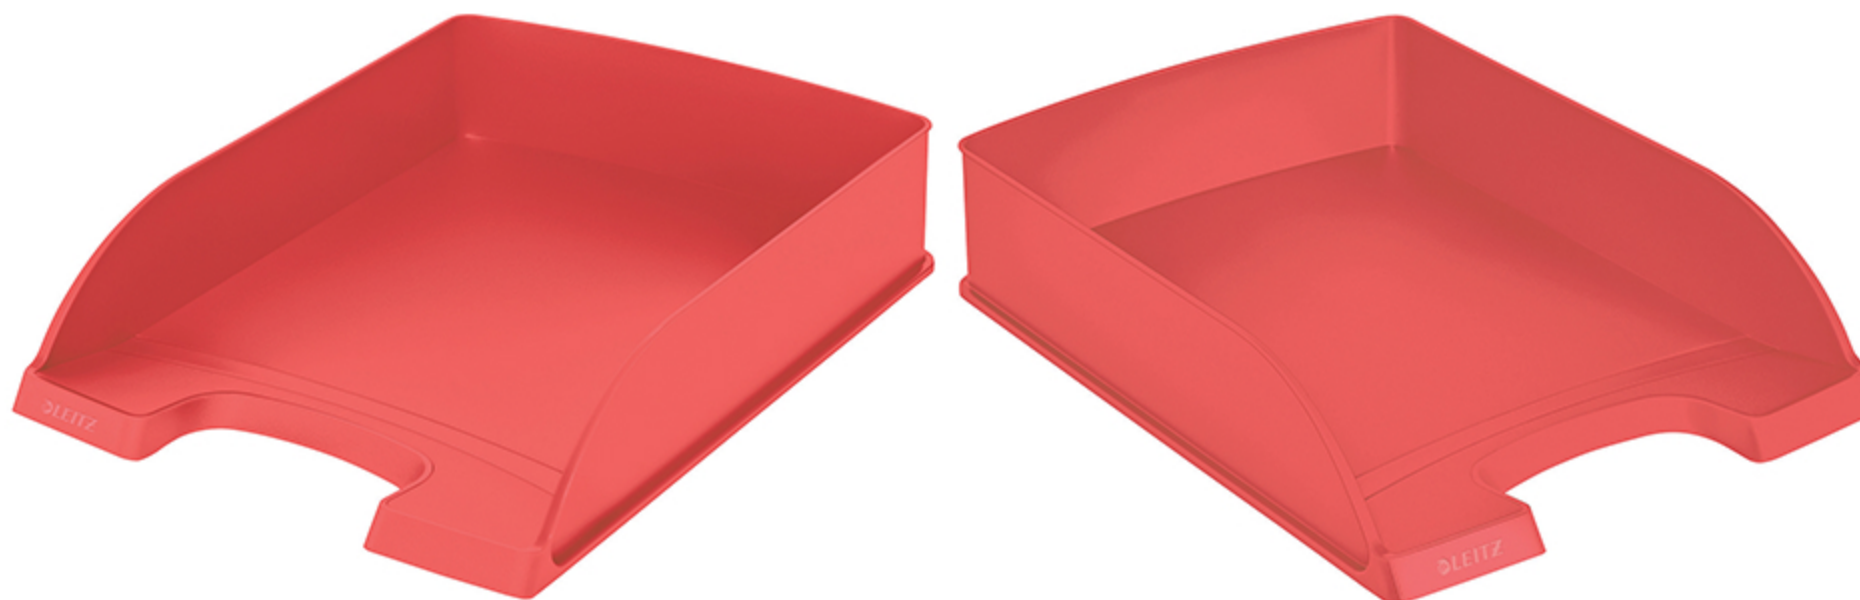

Leitz Recycle Vaschetta portacorrispondenza, ad emissioni compensate di CO2

Specifiche

Codice	52275020
Colore	Rosso chiaro
Materiale	Polistirene riciclato post-consumo (PS)
Dimensioni	255 x 70 x 357
Per formati	A4 Maxi
Distanziatori	5234
Peso	0,27

Caratteristiche

- Realizzata con almeno il 90% di plastica riciclata (post-consumo), riciclabile al 100%, zero impatto climatico grazie alla riduzione e alla compensazione di CO2 e alla certificazione Blue Angel
- Per l'organizzazione di documenti, riviste e cartelline in formato A4 e US
- L'ampia apertura frontale consente di accedere facilmente al contenuto anche quando è impilato
- Può essere impilata in verticale o a gradini
- Superficie liscia e facile da pulire
- Robusta e durevole con finitura opaca
- Prodotto in Europa
- Solo etichetta - nessuno spreco per l'imballaggio