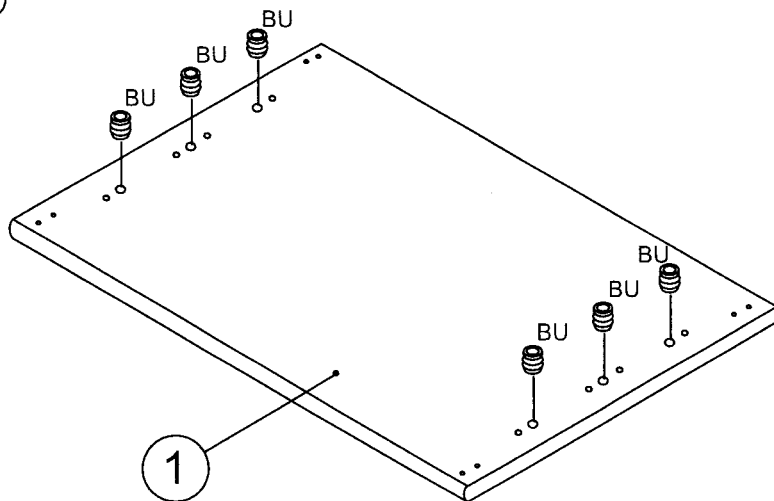

AL	AM	SM	VB ⊕	BU	NM	PJ			
4	4	1	1	6	6 M6	4			

1