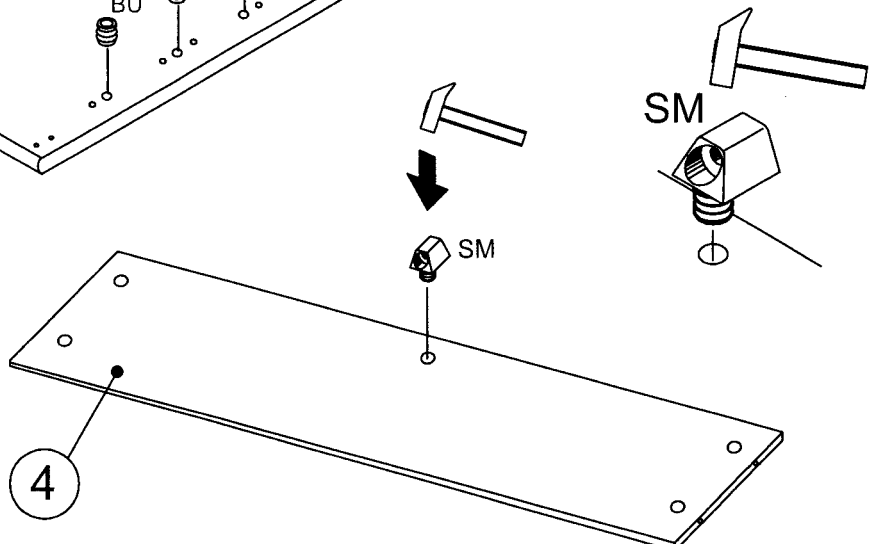

AL	AM	SM	VB ⊕	BU	NM	PJ			
4	4	1	1	6	6 M6	4			

1