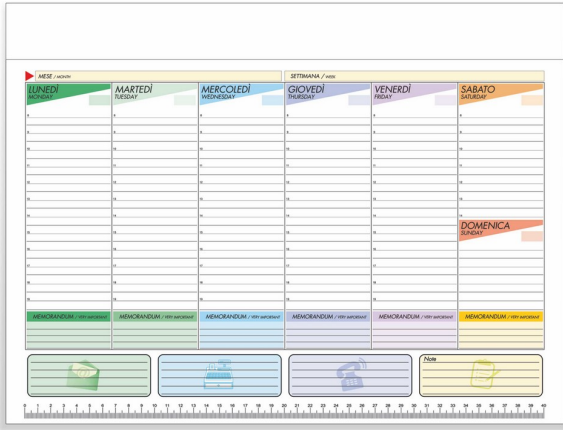

2024 - PLANNING DA TAVOLO

COD: 2024Planning

| | |
|-----------|-----------------------|
| Taglie | - |
| Peso uni. | 0.6040 kg. |
| Qta Box | 25 |
| Dim. Box | 38 cm x 45 cm x 18 cm |
| Peso Box | 15.1000 kg. |

Planning da tavolo. Carta uso mano 80 gr. Stampa 4 colori. Testata cartoncino bianco. Dimensioni cm 43,5x31,5 Imballo: 25

Colori Disponibili

BIANCO