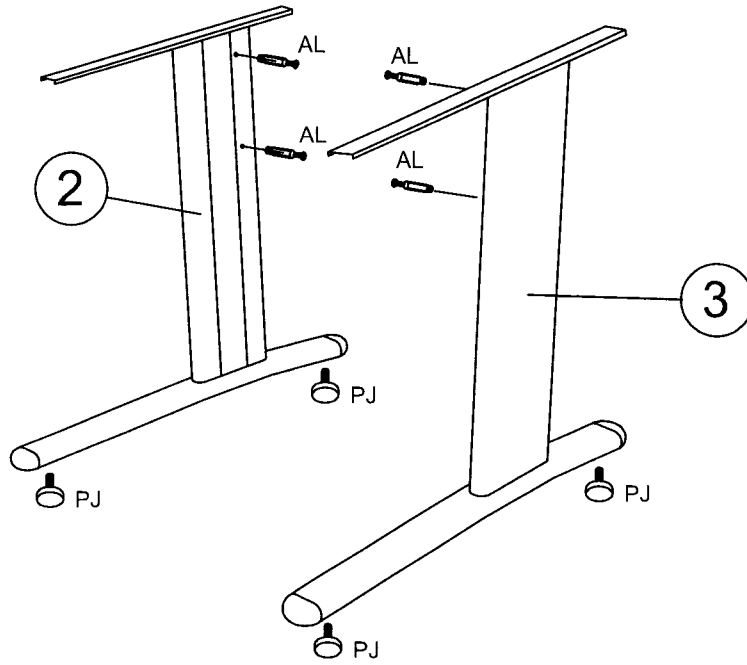

artexport

artexport.it

30511

Gamba "L" metallo
Metal "L" leg

60003 L= 160 cm
60002 L= 140 cm
60001 L= 80 cm

AL	AM	SM	VB ⊕	BU	NM	PJ			
4	4	1	1	6	6	4			

1

2

3

4