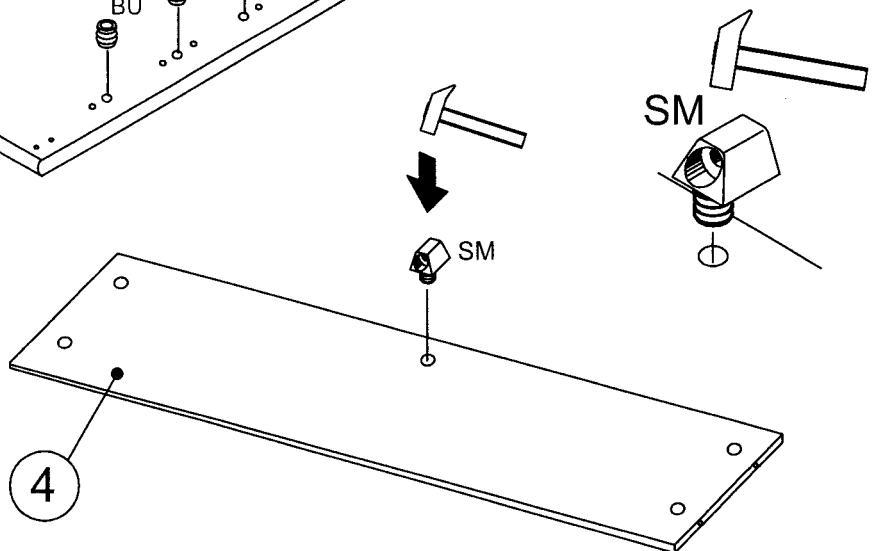

artexport

artexport.it

30511

Gamba "L" metallo
Metal "L" leg

60003 L= 160 cm
60002 L= 140 cm
60001 L= 80 cm

AL	AM	SM	VB ⊕	BU	NM	PJ			
4	4	1	1	6	6	4			

1

2