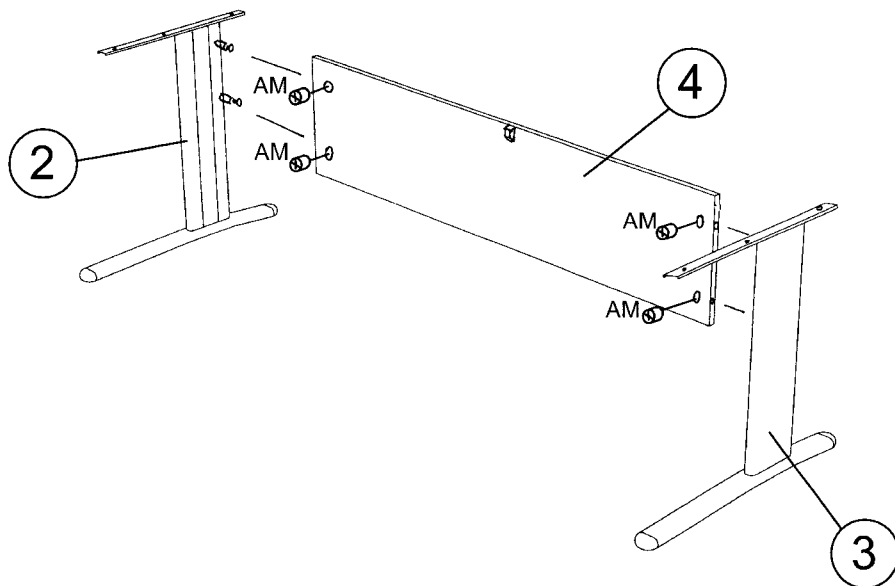

artexport

artexport.it

30511

Gamba "L" metallo
Metal "L" leg

60003 L= 160 cm
60002 L= 140 cm
60001 L= 80 cm

AL	AM	SM	VB ⊕	BU	NM	PJ			
4	4	1	1	6	6	4			

1

2

3

4