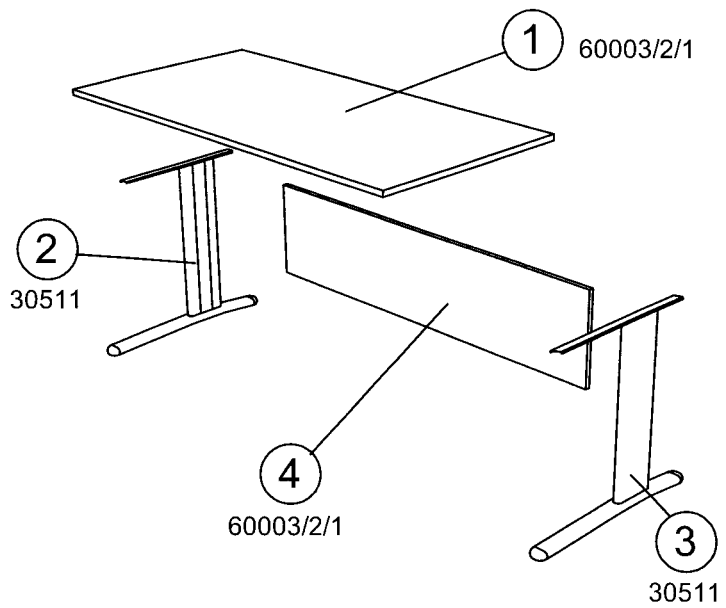

artexport

artexport.it

30511

Gamba "L" metallo
Metal "L" leg

60003 L= 160 cm
60002 L= 140 cm
60001 L= 80 cm

AL	AM	SM	VB ⊕	BU	NM	PJ			
4	4	1	1	6	6	4			

1

2

3

4