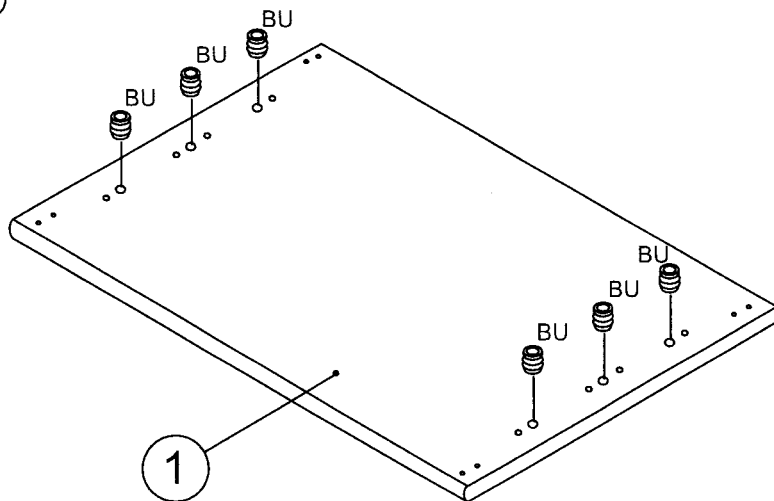

artexport

artexport.it

30511

Gamba "L" metallo
Metal "L" leg

60003 L= 160 cm
60002 L= 140 cm
60001 L= 80 cm

AL	AM	SM	VB ⊕	BU	NM	PJ			
4	4	1	1	6	6	4			

1

2