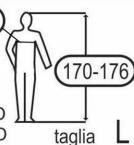

### TESSUTO:

- COMPOSIZIONE: 100% COTONE
- PESO: 250 GSM +/-3%

**IMBALLO:**

- SACCHETTO DI NYLON: SACCHETTO TRASPARENTE CON ETICHETTA TAGLIA
- QUANTITA' PZ/BOX: 15 PZ

ETICHETTA BOX

<b>ARTICLE : GIUBBINO PLATINO</b>													
<b>ELICA SAFETY</b>													
<b>COLOR : BLU</b>													
<b>SIZE :</b>													
<table border="1" style="width: 100%; border-collapse: collapse;"> <tr> <td style="width: 15%; text-align: center;"><b>S</b></td> <td style="width: 15%; text-align: center;"><b>M</b></td> <td style="width: 15%; text-align: center;"><b>L</b></td> <td style="width: 15%; text-align: center;"><b>XL</b></td> <td style="width: 15%; text-align: center;"><b>2XL</b></td> <td style="width: 15%; text-align: center;"><b>3XL</b></td> </tr> <tr> <td style="height: 20px;"></td> <td></td> <td></td> <td></td> <td></td> <td></td> </tr> </table>	<b>S</b>	<b>M</b>	<b>L</b>	<b>XL</b>	<b>2XL</b>	<b>3XL</b>							
<b>S</b>	<b>M</b>	<b>L</b>	<b>XL</b>	<b>2XL</b>	<b>3XL</b>								
<b>QTY : 15 PCS</b>													
<b>CARTON NO.</b>													

GIUBBINO		2	S	M	L	XL	XXL	XXXL
<b>B</b>	1/2 VITA		48	50	52	54	56	58
<b>A</b>	1/2 TORACE		54,5	56,5	58,5	60,5	62,5	64,5
<b>E</b>	MANICA		61	62	63	64	65	66
<b>D</b>	LUNGHEZZA TOTALE		64,5	65,5	66,5	67,5	68,5	69,5

**MODELLO E TABELLA MISURE INDICATIVE:**

**ETICHETTE E TAGLIE:**

DALLA S ALLA 3XL

Importato da: Global Trading S.r.l Via Roma, 2b int.4 31020 Lancenigo di Villorba (TV)
---

GIUBBINO PLATINO

COD. AELGIU

UNI EN ISO 13688

composizione  
tessuto:  
100% cotone

DPI  
CATEGORIA I

104-108

PRODOTTO  
IMPORTATO

taglia L

SIZE	S	M	L	XL	XXL	XXXL
1/2 TORACE	88-92	96-100	104-108	112-116	120-124	128-132
LUNGHEZZA TOTALE	146-152	158-164	170-176	176-182	188-194	194-200