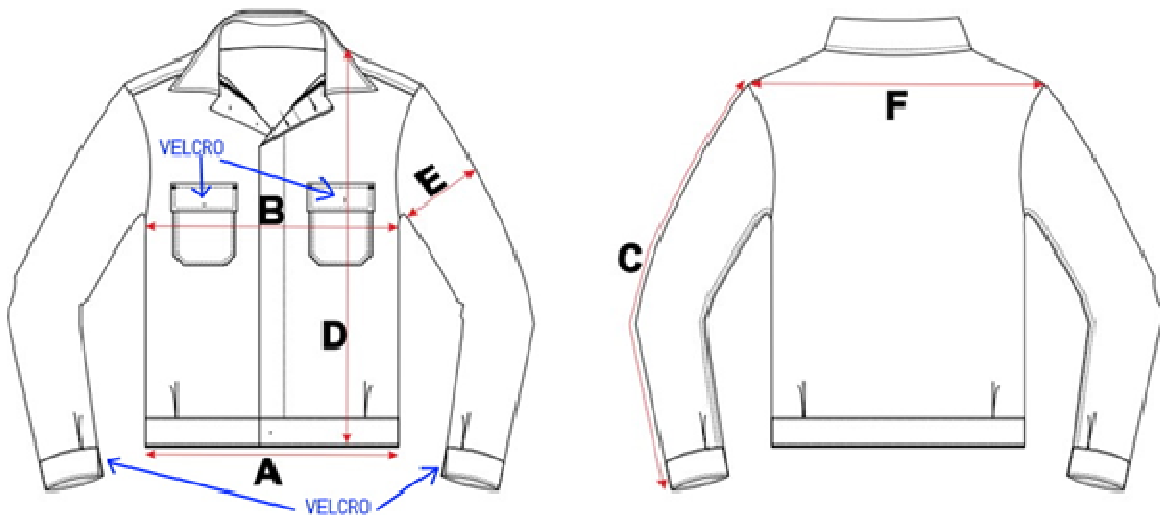

IMBALLO:

- SACCHETTO DI NYLON: SACCHETTO TRASPARENTE CON ETICHETTA TAGLIA
- QUANTITA' PZ/BOX: 15 PZ

ETICHETTA BOX

ARTICLE : GIUBBINO PLATINO	
ELICA SAFETY	
COLOR : BLU	
SIZE :	
<table border="1" style="width: 100%; border-collapse: collapse;"> <tr> <td style="width: 15%; text-align: center;">S</td> <td style="width: 15%; text-align: center;">M</td> <td style="width: 15%; text-align: center;">L</td> <td style="width: 15%; text-align: center;">XL</td> <td style="width: 15%; text-align: center;">2XL</td> <td style="width: 15%; text-align: center;">3XL</td> </tr> <tr> <td style="height: 20px;"></td> <td></td> <td></td> <td></td> <td></td> <td></td> </tr> </table>	
QTY : 15 PCS	
CARTON NO.	

GIUBBINO		2	S	M	L	XL	XXL	XXXL
B	1/2 VITA		48	50	52	54	56	58
A	1/2 TORACE		54,5	56,5	58,5	60,5	62,5	64,5
E	MANICA		61	62	63	64	65	66
D	LUNGHEZZA TOTALE		64,5	65,5	66,5	67,5	68,5	69,5

MODELLO E TABELLA MISURE INDICATIVE:

ETICHETTE E TAGLIE:

DALLA S ALLA 3XL

Importato da: Global Trading S.r.l Via Roma, 2b int.4 31020 Lancenigo di Villorba (TV)