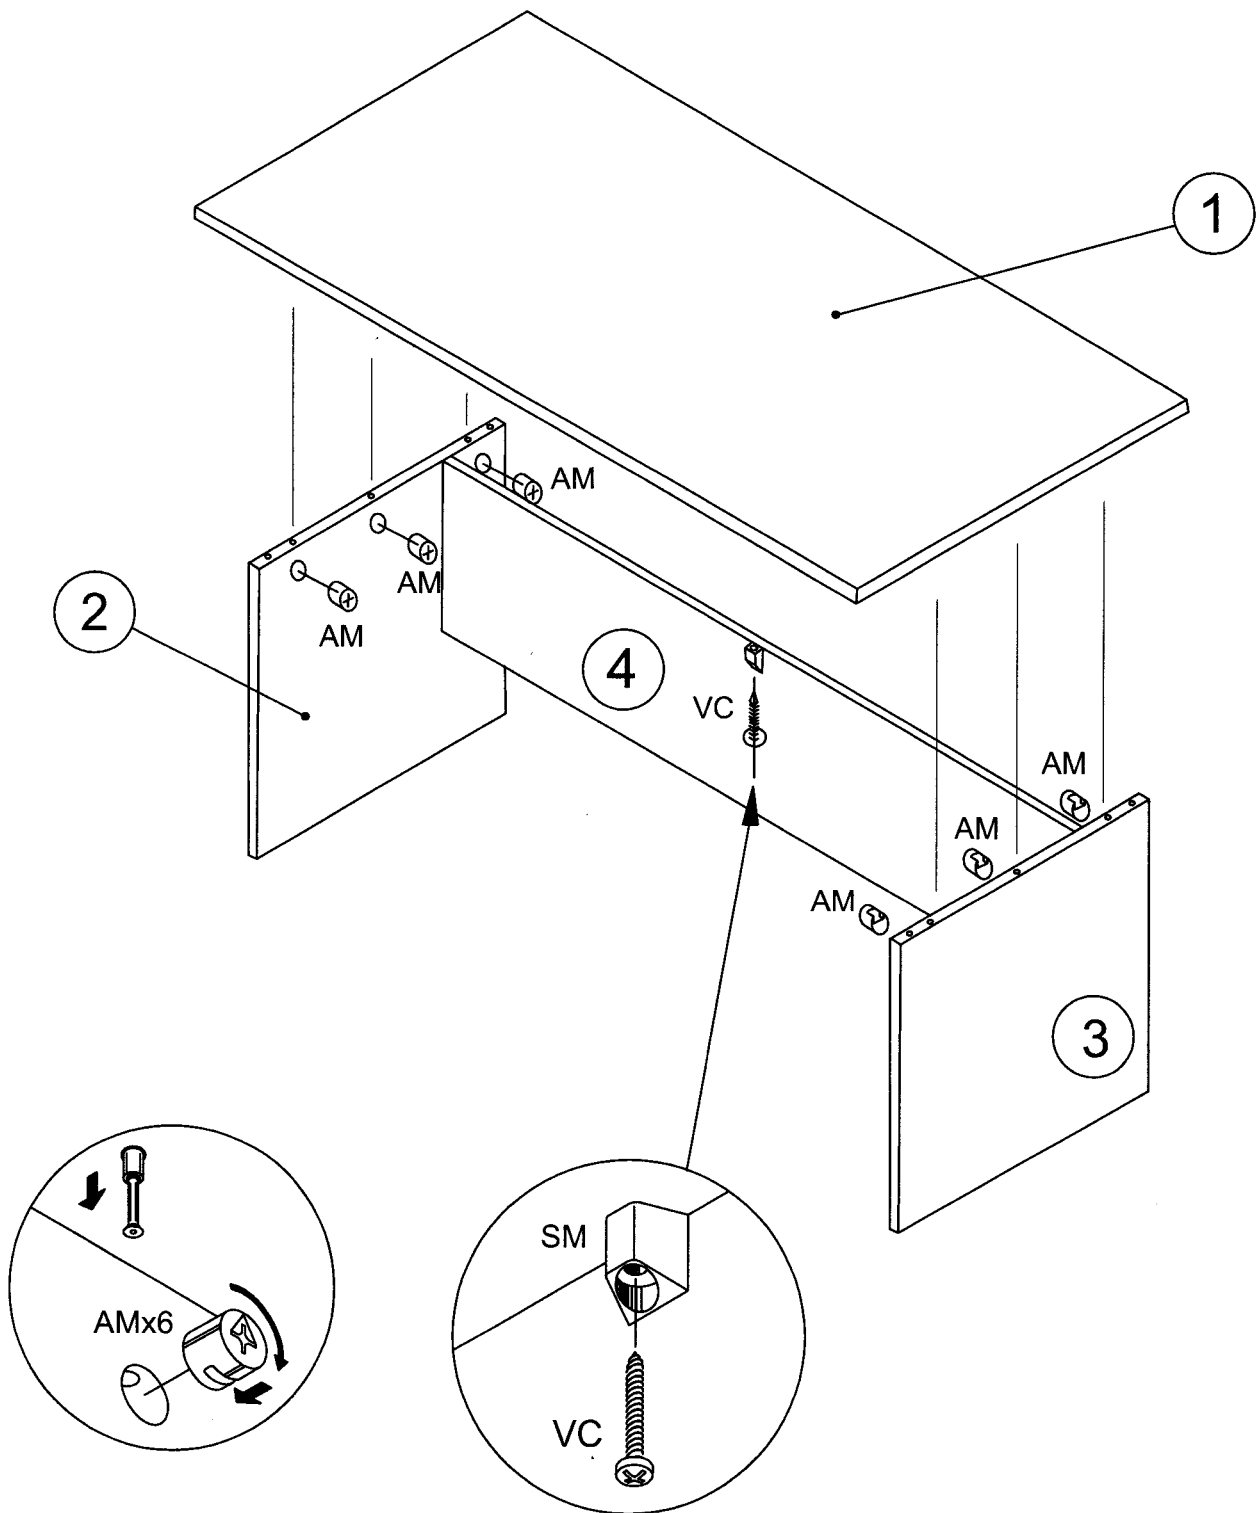

003 L= 160 cm
002 L= 140 cm
001 L= 80 cm

AE	AJ	AM	PC	SM	VC				
8	10	10	4	1	1				

1

2

3

4

ALCOOL DENATURATO
ALCOOL A BRULER
METHYLATED SPIRITS

PANNO MORBIDO
CHIFFON DOUX
SOFT CLOTH

[ITA] Togliere eventuali tracce di colla con un panno imbevuto con un pò di alcool denaturato.

[FRA] Pour éliminer éventuelles traces de colle sur le plateau utiliser un torchon imbibé d'alcool.

[ENG] Remove possible traces of glue on the panel using an alcohol-soaked cloth.