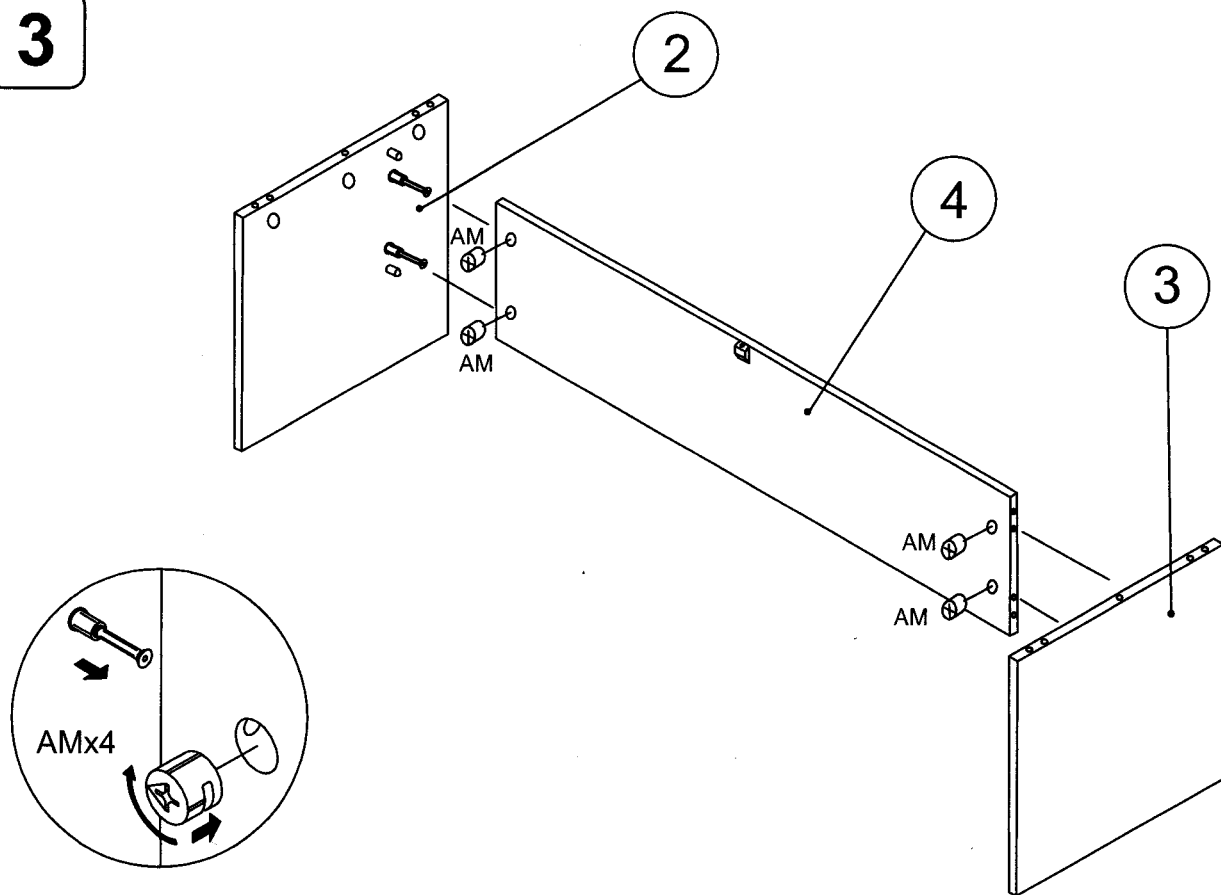

003 L= 160 cm
002 L= 140 cm
001 L= 80 cm

AE	AJ	AM	PC	SM	VC				
8	10	10	4	1	1				

1

2

3

4

ALCOOL DENATURATO
ALCOOL A BRULER
METHYLATED SPIRITS

PANNO MORBIDO
CHIFFON DOUX
SOFT CLOTH

[ITA] Togliere eventuali tracce di colla con un panno imbevuto con un pò di alcool denaturato.

[FRA] Pour éliminer éventuelles traces de colle sur le plateau utiliser un torchon imbibé d'alcool.

[ENG] Remove possible traces of glue on the panel using an alcohol-soaked cloth.