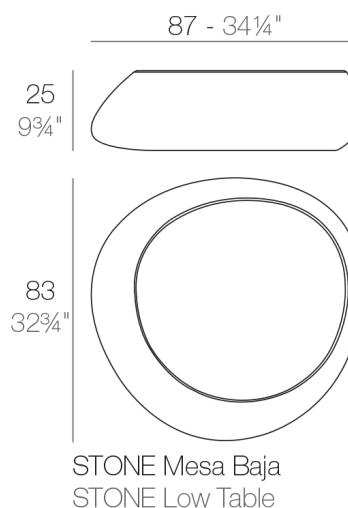

STONES TAVOLO

By Stefano Giovannoni & Elisa Gargan

As its name suggests it appears to be found in nature itself, creating synergism between the natural and the artificial landscape. Stone can fit perfectly into any environment, transmitting its own particular elegance, thanks to its material, as well as its original shape.

View online: <https://www.vondom.com/it/prodotti/55007>

Caratteristiche

Descrizione

Fabbricata in resina di polietilene tramite stampo rotazionale a doppia parete. 100% riciclabile . adatto a interni e esterni. disponibile in varie finiture.

Peso

7 Kg

FINITURA

BASIC

Ref. 55007

Resina in polietilene finito opaco

- ICE
- BIANCO
- NERO
- BRONZO
- ACCIAIO
- ANTRACITE
- ROSSO
- PISTACCHIO
- ARANCIONE
- KHAKI
- NAVY
- TAUPE
- PLUM
- ECRU