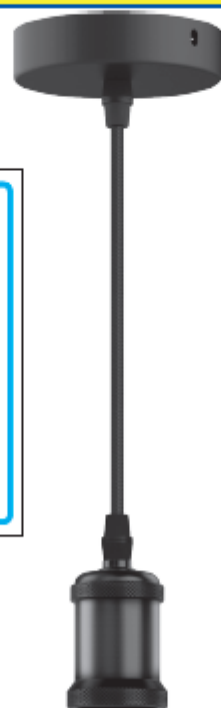

# IMPERIA®

PISA *Vintage*  
MAT BRUSHED NICKEL

220/240V

E27

max  
60W

Questo dispositivo è compatibile con lampadine di classi energetiche:

A++  
A+  
A  
B  
C  
D  
E

IMPERIA®