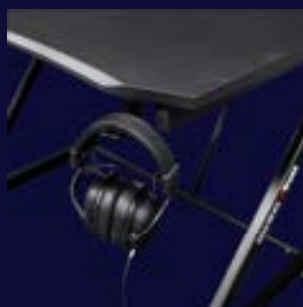

PRODUCT EXTRA 1