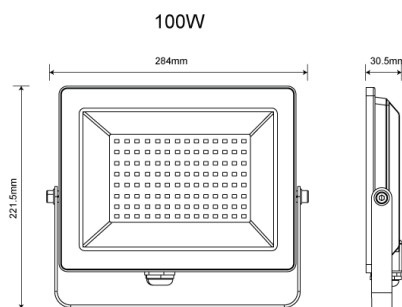

Parametri Generali Apparecchio

Apparecchio da Incasso:	NO
Materiale principale:	ALLUMINIO
Materiale secondario:	VETRO
Colore:	BIANCO
Connessione alla rete elettrica:	220/230
Corrente elettrica accettata:	AC (Corrente Alternata)
WaterProof:	Si
Grado IP:	65
Classe di Isolamento:	Classe 1 [con morsetto o terminale di terra]
Sensori di controllo:	Senza sensori di controllo

**IP
65**

110°

Dati Sorgente Luminosa inclusa

Modello Sorgente Luminosa Inclusa:	ML217A
Quantità Sorgenti Luminose Incluse:	1
Classe Energetica Sorgente inclusa:	E

Registrazione Eprel Sorgente Contenuta: (Sorgente inclusa registrata sul Database Eprel [Reg. delegato:(EU)2019/2015] con il nr. [1131705](#))

Dimensioni e peso Prodotto

Larghezza: 284 mm
Altezza: 221,5 mm
Profondità: 30,5 mm
Peso Netto: 1216 gr.

Avvertenze

- Prodotto rientrante nel campo di applicazione della direttiva 2012/19/UE: non può essere smaltito con i rifiuti urbani misti.