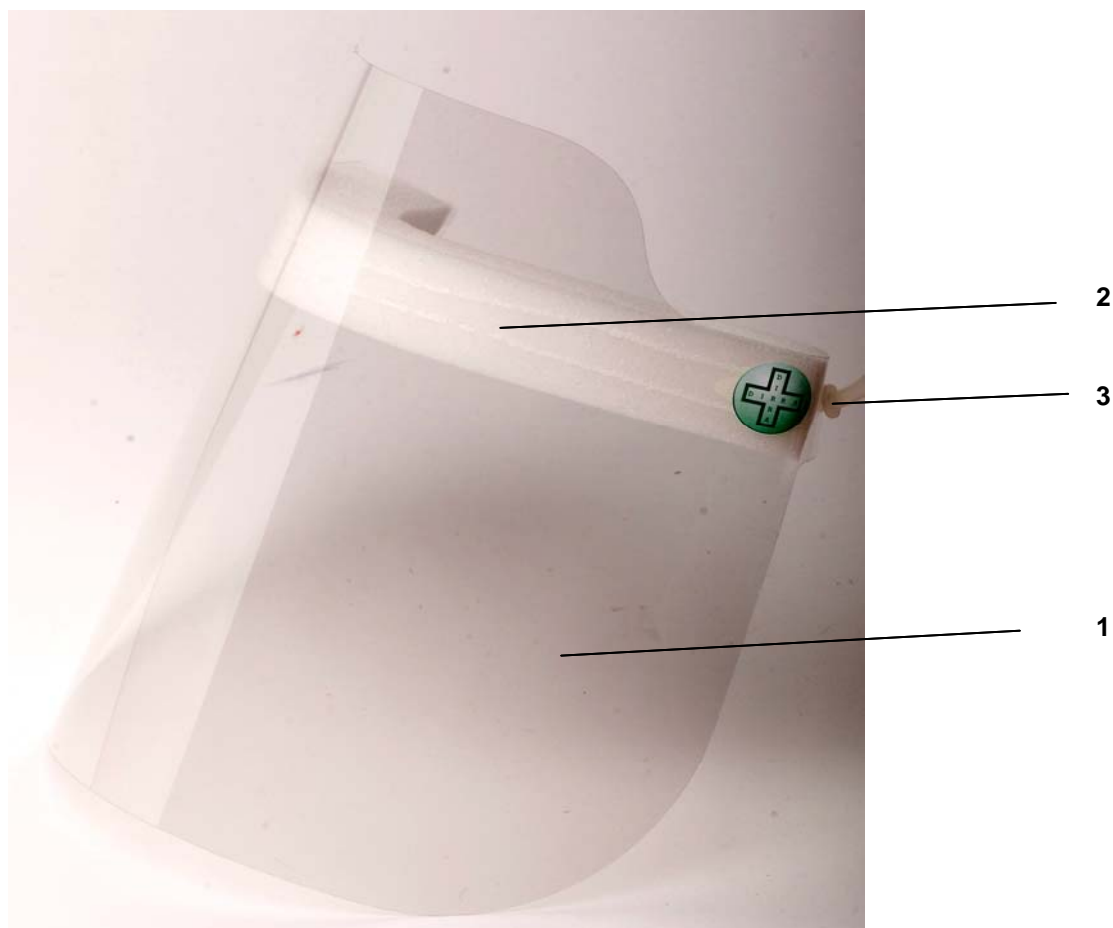

DATI TECNICI / technical sheet	MASCHERA CON VISIERA VISUAL
	<i>Visual visor mask</i>

93/42/CE
2007/47/CE

MATERIALI / components

1	VISIERA ANTI APPANNAMENTO <i>antifog visor</i>	Poliestere antiappannante <i>antifog polyester</i>
2	PROTEZIONE FRONTALE <i>forehead barrier</i>	Poliuretano espanso <i>polyurethane</i>
3	LACCIO POSTERIORE REGOLABILE <i>adjustable back lace</i>	PVC <i>pvc</i>
4	PANNO PULISCI VISIERA <i>visor clean cloth</i>	TESSUTO NON TESSUTO <i>Woven no woven</i>

cod : VIS001
dim. mm.300L x 231H

LATEX FREE

PVS S.p.A. - Cassina de Pecchi - Italy	20/02/11
---	-----------------