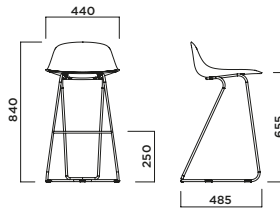

LR07  
Rovere verniciato  
verde  
Green painted oak

LR08  
Rovere verniciato nero  
Black painted oak

PURE LOOP MINI ROD KITCHEN 3D WOOD

RIVESTIMENTO  
Upholstery

IMPILABILITÀ  
Stackability

ESTERNO  
Outdoor

PURE LOOP MINI ROD BAR 3D WOOD

PURE LOOP MINI DANDY KITCHEN 3D WOOD

PURE LOOP MINI DANDY BAR 3D WOOD