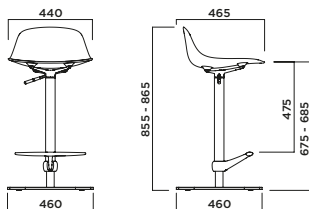

PURE LOOP MINI UPDOWN 3D

RIVESTIMENTO
Upholstery

IMPILABILITÀ
Stackability

ESTERNO
Outdoor

TELAIO/Frame

TELAIO IN ACCIAIO

Steel frame

Nella versione Updown poggiatesta in alluminio in tinta con la base.
In Updown version footrest in the same colour as the base.

AC01
Cromato
Cromium-plated

AC30
Verniciato bianco
opaco
White matt painted

AC31
Verniciato nero
opaco
Black matt painted

AC32
Verniciato grigio
opaco
Grey matt painted

SCocca/Shell

LEGNO MULTISTRATO IN 3D

3D Plywood

LR01
Rovere sbiancato
Whitened oak

LR02
Rovere wengè
Wenge-stain oak

LR03
Rovere naturale
Natural oak

LR04
Rovere verniciato ocra
Ochre painted oak

LR05
Rovere verniciato
bordeaux
Bordeaux painted
oak

LR06
Rovere verniciato
antracite
Anthracite
painted oak

LR07
Rovere verniciato
verde
Green painted oak

LR08
Rovere verniciato nero
Black painted oak