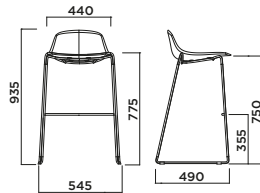

LR07  
Rovere verniciato  
verde  
Green painted oak

LR08  
Rovere verniciato nero  
Black painted oak

PURE LOOP MINI ROD KITCHEN 3D WOOD

RIVESTIMENTO  
Upholstery

IMPILABILITÀ  
Stackability

ESTERNO  
Outdoor

PURE LOOP MINI ROD BAR 3D WOOD

PURE LOOP MINI DANDY KITCHEN 3D WOOD

PURE LOOP MINI DANDY BAR 3D WOOD