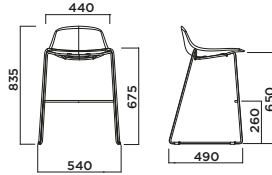

LR07  
Rovere verniciato  
verde  
Green painted oak

LR08  
Rovere verniciato nero  
Black painted oak

PURE LOOP MINI ROD KITCHEN 3D WOOD

RIVESTIMENTO  
Upholstery

IMPILABILITÀ  
Stackability

ESTERNO  
Outdoor