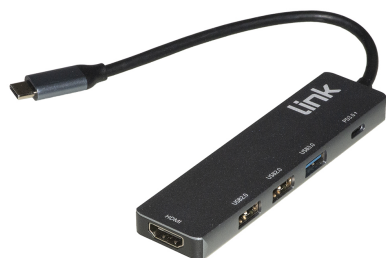

LKDOCK5

**DOCKING STATION USB-C CON PORTA HDMI
4K30HZ, 3 PORTE USB, PORTA RICARICA USB-C
100 WATT (5 VOLT - 20A)**

Codice prodotto: **LKDOCK5**

Codice EAN: **8028400092427**

Unità: **NR**

Marca: **LINK**

Peso: **0,070 Kg.**

Docking Station USB-C[®] multiporta

Questo dispositivo permette la connessione di notebook, tablet o smartphone con connettore USB-C a un video o TV HDMI[®]. Si possono inoltre connettere 3 dispositivi USB come tastiere, mouse, HDD, ecc. La porta USB-C[®] femmina sulla docking station può ricaricare il dispositivo collegato.

Per esempio, se avete uno smartphone o tablet con porta USB-C gli potete collegare un video HDMI, una tastiera, un mouse, una chiavetta USB, un caricabatteria, e lavorare mentre si ricarica lo smartphone.

Con 5 porte:

Porta USB-C[®] (Power Delivery): Inserire il cavo Type-C[®] nel dispositivo permette di caricare il laptop, smartphone o tablet fino a 100 Watt (5 volt / 20 ampere). La porta Tipo-C[®] del notebook deve essere predisposta ad accettare la ricarica.