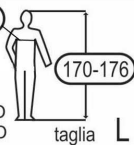

### TESSUTO:

- COMPOSIZIONE: 100% COTONE
- PESO: 250 GSM +/-3%

**IMBALLO:**

- SACCHETTO DI NYLON: SACCHETTO TRASPARENTE CON ETICHETTA TAGLIA
- QUANTITA' PZ/BOX: 15 PZ

ETICHETTA BOX

<b>ARTICLE : GIUBBINO PLATINO</b>													
<b>ELICA SAFETY</b>													
<b>COLOR : BLU</b>													
<b>SIZE :</b>													
<table border="1" style="width: 100%; border-collapse: collapse;"> <tr> <th style="width: 12.5%;">S</th> <th style="width: 12.5%;">M</th> <th style="width: 12.5%;">L</th> <th style="width: 12.5%;">XL</th> <th style="width: 12.5%;">2XL</th> <th style="width: 12.5%;">3XL</th> </tr> <tr> <td style="height: 20px;"></td> <td></td> <td></td> <td></td> <td></td> <td></td> </tr> </table>	S	M	L	XL	2XL	3XL							
S	M	L	XL	2XL	3XL								
<b>QTY : 15 PCS</b>													
<b>CARTON NO.</b>													

GIUBBINO		2	S	M	L	XL	XXL	XXXL
<b>B</b>	1/2 VITA		48	50	54	58	60	62
<b>A</b>	1/2 TORACE		54,5	56,5	58,5	60,5	64,5	66,5
<b>E</b>	MANICA		61	62	63	64	65	66
<b>D</b>	LUNGHEZZA TOTALE		64,5	65,5	66,5	67,5	68,5	69,5

**MODELLO E TABELLA MISURE INDICATIVE:****ETICHETTE E TAGLIE:**

DALLA S ALLA 3XL

Importato da: Global Trading S.r.l Via Roma, 2b int.4 31020 Lancenigo di Villorba (TV)
---

GIUBBINO PLATINO

COD. AELGIU

UNI EN ISO 13688

composizione  
tessuto:  
100% cotone

DPI  
CATEGORIA I

104-108

PRODOTTO  
IMPORTATO

170-176

taglia L

SIZE	S	M	L	XL	XXL	XXXL
1/2 TORACE	88-92	96-100	104-108	112-116	120-124	128-132
LUNGHEZZA TOTALE	146-152	158-164	170-176	176-182	188-194	194-200