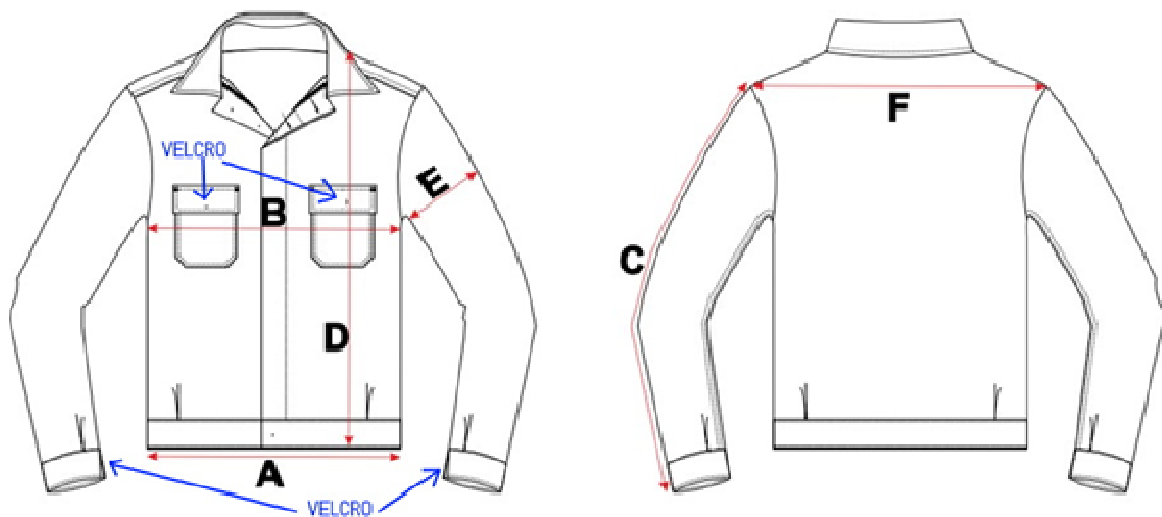

IMBALLO:

- SACCHETTO DI NYLON: SACCHETTO TRASPARENTE CON ETICHETTA TAGLIA
- QUANTITA' PZ/BOX: 15 PZ

ETICHETTA BOX

ARTICLE : GIUBBINO PLATINO	
ELICA SAFETY	
COLOR : BLU	
SIZE :	
<table border="1" style="width: 100%; border-collapse: collapse;"> <tr> <th style="width: 12.5%;">S</th> <th style="width: 12.5%;">M</th> <th style="width: 12.5%;">L</th> <th style="width: 12.5%;">XL</th> <th style="width: 12.5%;">2XL</th> <th style="width: 12.5%;">3XL</th> </tr> <tr> <td style="height: 20px;"></td> <td></td> <td></td> <td></td> <td></td> <td></td> </tr> </table>	
QTY : 15 PCS	
CARTON NO.	

GIUBBINO		2	S	M	L	XL	XXL	XXXL
B	1/2 VITA		48	50	54	58	60	62
A	1/2 TORACE		54,5	56,5	58,5	60,5	64,5	66,5
E	MANICA		61	62	63	64	65	66
D	LUNGHEZZA TOTALE		64,5	65,5	66,5	67,5	68,5	69,5

MODELLO E TABELLA MISURE INDICATIVE:

ETICHETTE E TAGLIE:

DALLA S ALLA 3XL

Importato da: Global Trading S.r.l Via Roma, 2b int.4 31020 Lancenigo di Villorba (TV)