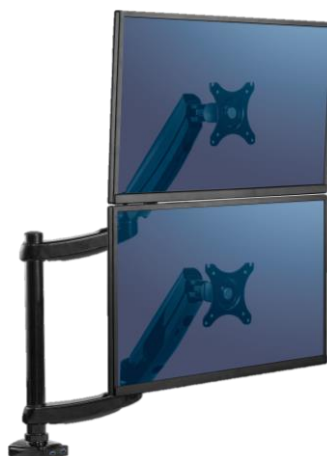

Braccio monitor doppio verticale Platinum Series

Cod. 8043401

Peso max monitor	Formato max monitor
8 Kg	32"

Rotazione
360°

Scorrimento
180°

Inclinazione
+/-45°

Descrizione:

- Bracci monitor completamente regolabili con innovativa tecnologia a molle a gas per spostamenti e regolazioni senza sforzi dei monitor.
- Le due porte USB 3.0 (0,5A) alla base permettono di connettere comodamente i propri dispositivi, mentre il sistema ordinacavi tiene la scrivania in ordine.
- Regolabile in altezza da 9 a 71 cm ed in profondità fino a 52 cm
- Facile montaggio a morsetto (spessore scrivania da 10 a 85 mm) o tramite foro e ganascia (diametro foro tra 8,5 e 70 mm)
- Certificato da FIRA International Ltd come rispondente ai requisiti ergonomici dettati dalla legislazione Europea in tema di Salute e Sicurezza: EN ISO 9241-5
- Compatibilità VESA - 75 x 75 / 100 x 100

Codice	8043401
Colore (codice RAL)	Nero (9017)
Materiale	Metallo
Dimensioni prodotto AxLxP (cm)	88,60 x 102,60 x 11,50
Peso prodotto (Kg)	4,99
Dimensioni confezione AxLxP (cm)	/
Peso confezione (Kg)	/
Imballo	1
Dimensioni imballo (cm)	13,65 x 37,94 x 58,42
Peso Imballo (Kg.)	6,99
Bar code unitario	043859727971
Bar code imballo	50043859727976
Garanzia	3 anni
Data ultima revisione	02/03/2020