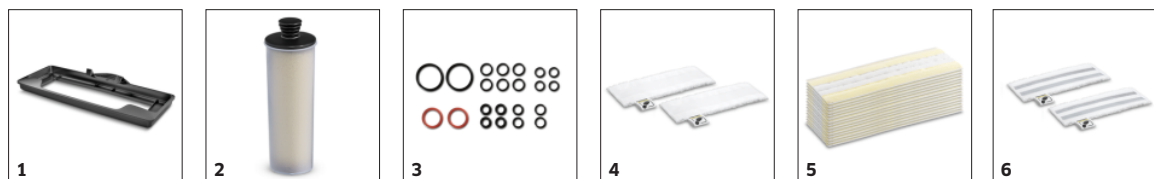

Tempo di riscaldamento breve

- E' pronto in soli 30 secondi: il pulitore a vapore più veloce della categoria

ACCESSORI PER SC 3 UPRIGHT EASYFIX 1.513-300.0

		Codice prodotto	Descrizione	
PULITORI A VAPORE/ PULITORI A VAPORE CON ASPIRAZIONE / STIREIA				
Ugelli / Bocchette				
Supporto scorrevole per tappeti, per pulitori a vapore con bocchetta EasyFix	1	2.863-269.0	L'uso del supporto scorrevole per la pulizia dei tappeti, insieme alla bocchetta EasyFix, garantisce una scorrevolezza massima nella pulizia a vapore di tappeti e moquettes senza detersivi	■
Miscelanea				
Filtro Decalcificante per pulitore a vapore SC3 Easyfix	2	2.863-018.0	Decalcificazione rapida ed efficace per il pulitore vapore Kärcher SC 3 EasyFix.	■
Set O-Ring di ricambio	3	2.884-312.0	Per una semplice sostituzione degli O-Ring sui pulitore a vapore. Il set comprende O-Ring per il tappo, per l'ugello a getto puntiforme, per la prolunga, il tubo vapore e per l'allacciamento del ferro.	□
Set panni				
Set Panni Microfibra per pulitori a vapore con bocchetta Easyfix	4	2.863-259.0	Il panno è sostituibile senza entrare in contatto con lo sporco grazie al sistema EasyFix. Microfibra di alta qualità.Utilizzabile con tutti i pulitori a vapore con bocchetta EasyFix.	□
Set di panni usa e getta per pulitori a vapore con bocchetta Easyfix	5	2.863-299.0	Set di 15 panni usa e getta per la bocchetta pavimenti EasyFix. Per una pulizia rapida e igienica delle superfici dure. Le strisce gialle a strappo consentono di fissare facilmente il panno.	□
Set di 2 panni abrasivi per bocchetta per pulitori a vapore SC EasyFix	6	2.863-309.0	I panni abrasivi compatibili con tutti i pulitori a vapore SC EasyFix rimuovono anche le macchie più ostinate dai pavimenti in pietra antigraffio.	□