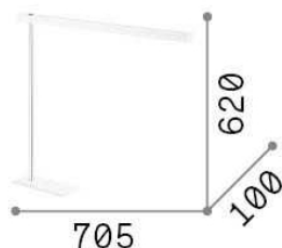

Info generali

Decorativo - Tavolo

Indoor table adjustable lamp with integrated LED sources, in-built switch and direct light emission

Ean	8021696147642
Articolo	GRU TL BIANCO
Installazione	Table
Garanzia	5 years
Peso lordo	2.56 kg
Volume	0.008424 m ³

Info sorgente e prestazionali

Sorgente integrata	Integrated LED module
Sorgente sostituibile	NO
Potenza	LED 6,3W
Emissione	Direct
Consumo massimo	max 6,30 W
Caratteristiche LED	LED SMD
CCT	3000 K
Durata LED (t. 25°C)	15000 h
CRI	> 80
Flusso sorgente	400 lm
Flusso utile	320 lm
Rischio fotobiologico	EXEMPT
Potenza in stand-by	< 0.50