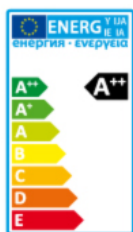

Via Lombardia 31/33 • 20098 San Giuliano Milanese (MI)
Tel. +39.02.55210995 • Fax +39.02.5394314
www.imperialampade.it
P.IVA/V.A.T. IT 00731540159

Le Immagini sono puramente indicative e le specifiche tecniche possono variare senza preavviso