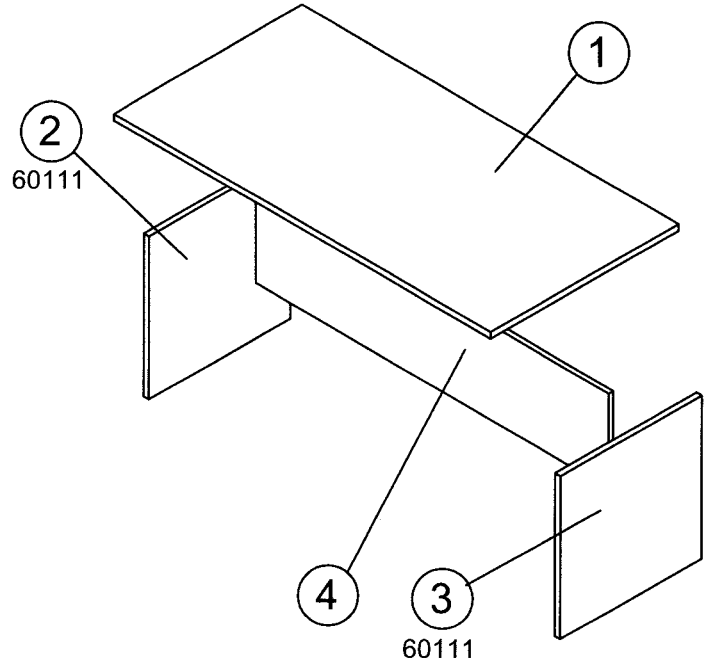

003 L= 160 cm
002 L= 140 cm
001 L= 80 cm

AE	AJ	AM	PC	SM	VC				
8	10	10	4	1	1				

1

2

3

4

ALCOOL DENATURATO
ALCOOL A BRULER
METHYLATED SPIRITS

PANNO MORBIDO
CHIFFON DOUX
SOFT CLOTH

[ITA] Togliere eventuali tracce di colla con un panno imbevuto con un pò di alcool denaturato.

[FRA] Pour éliminer éventuelles traces de colle sur le plateau utiliser un torchon imbibé d'alcool.

[ENG] Remove possible traces of glue on the panel using an alcohol-soaked cloth.