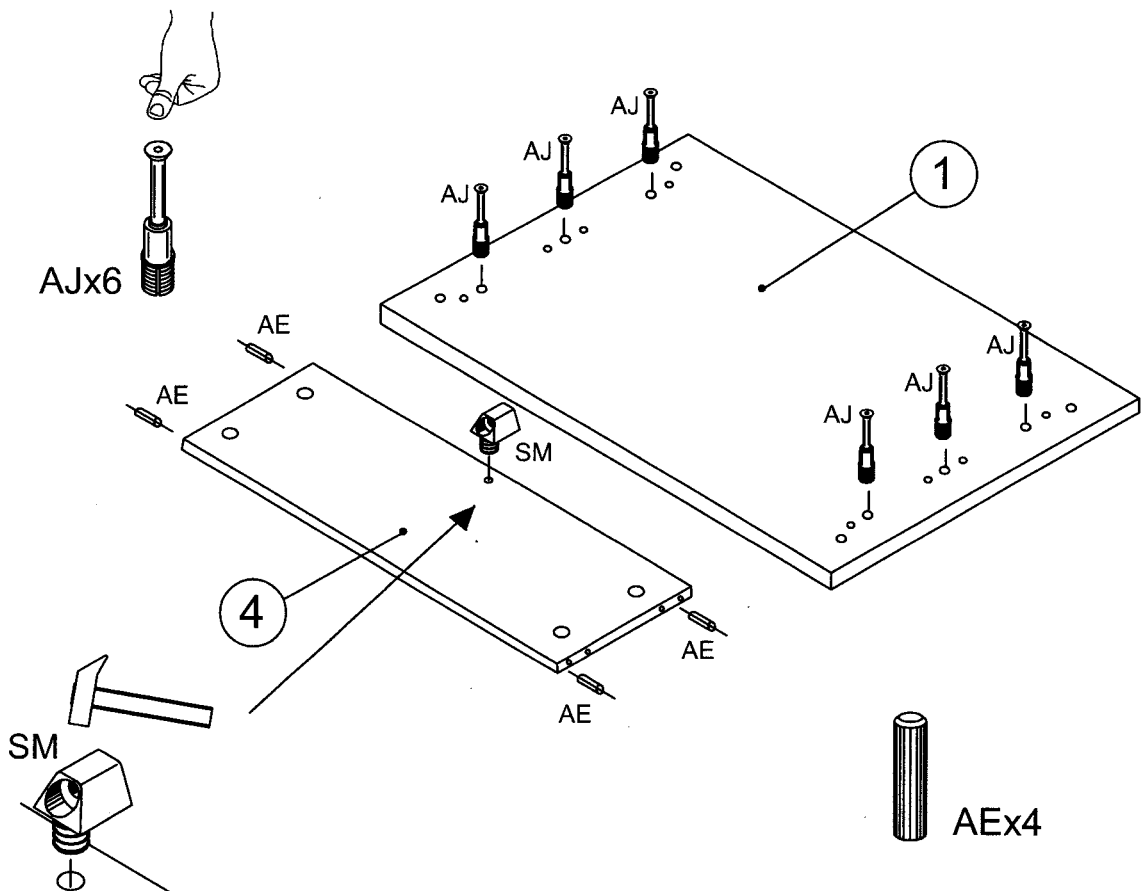

003 L= 160 cm
002 L= 140 cm
001 L= 80 cm

AE	AJ	AM	PC	SM	VC				
8	10	10	4	1	1				

1

2

3

4

ALCOOL DENATURATO
ALCOOL A BRULER
METHYLATED SPIRITS

PANNO MORBIDO
CHIFFON DOUX
SOFT CLOTH

[ITA] Togliere eventuali tracce di colla con un panno imbevuto con un pò di alcool denaturato.

[FRA] Pour éliminer éventuelles traces de colle sur le plateau utiliser un torchon imbibé d'alcool.

[ENG] Remove possible traces of glue on the panel using an alcohol-soaked cloth.