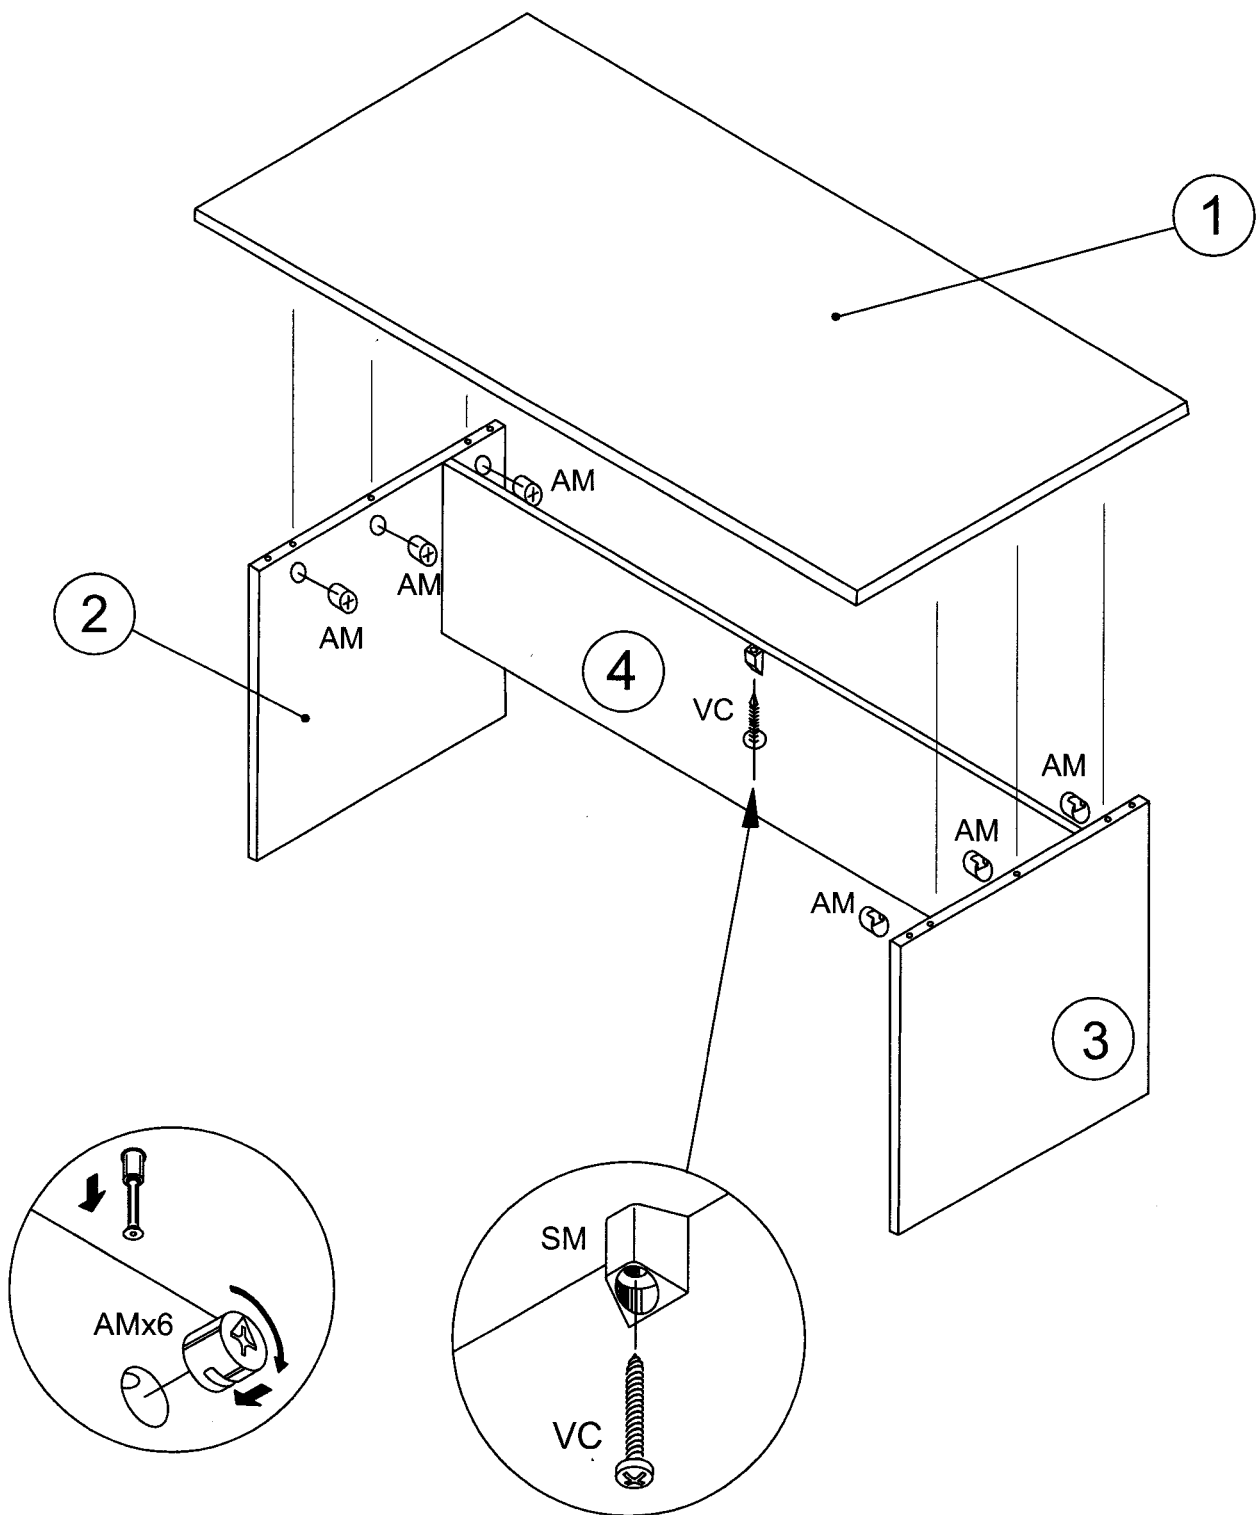

003 L= 160 cm
002 L= 140 cm
001 L= 80 cm

AE	AJ	AM	PC	SM	VC				
8	10	10	4	1	1				

1

2

3

4

ALCOOL DENATURATO
ALCOOL A BRULER
METHYLATED SPIRITS

PANNO MORBIDO
CHIFFON DOUX
SOFT CLOTH

[ITA] Togliere eventuali tracce di colla con un panno imbevuto con un pò di alcool denaturato.

[FRA] Pour éliminer éventuelles traces de colle sur le plateau utiliser un torchon imbibé d'alcool.

[ENG] Remove possible traces of glue on the panel using an alcohol-soaked cloth.