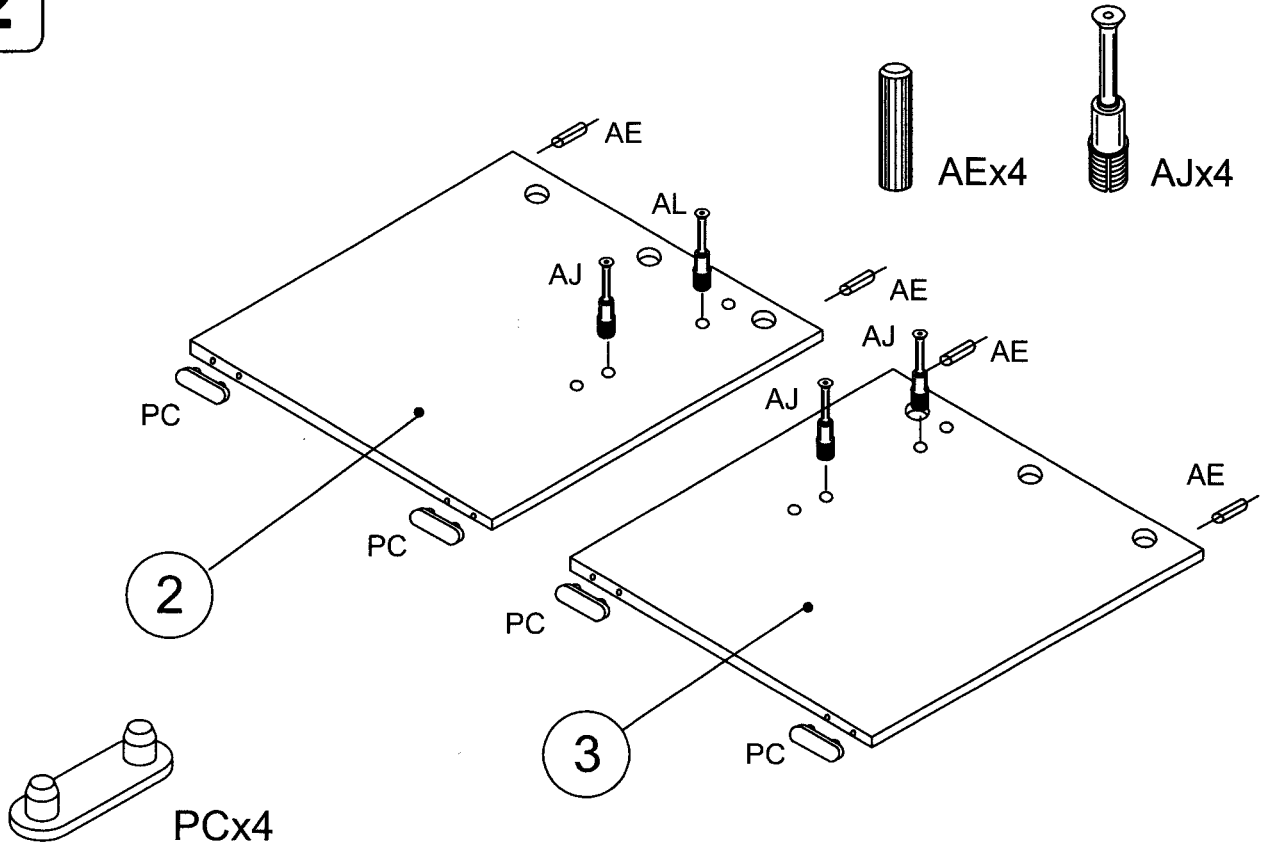

003 L= 160 cm
002 L= 140 cm
001 L= 80 cm

AE	AJ	AM	PC	SM	VC				
8	10	10	4	1	1				

1

2

3

4

ALCOOL DENATURATO
ALCOOL A BRULER
METHYLATED SPIRITS

PANNO MORBIDO
CHIFFON DOUX
SOFT CLOTH

[ITA] Togliere eventuali tracce di colla con un panno imbevuto con un pò di alcool denaturato.

[FRA] Pour éliminer éventuelles traces de colle sur le plateau utiliser un torchon imbibé d'alcool.

[ENG] Remove possible traces of glue on the panel using an alcohol-soaked cloth.