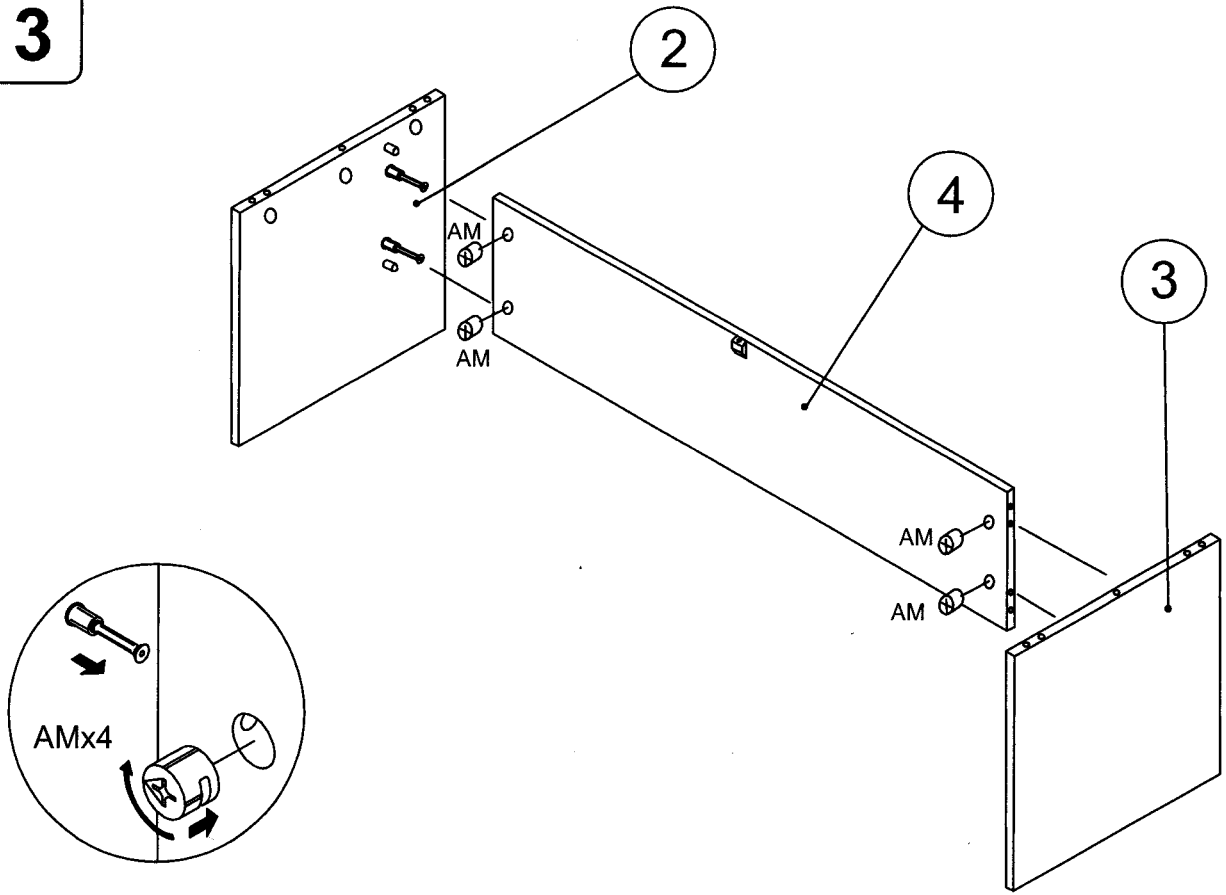

003 L= 160 cm
002 L= 140 cm
001 L= 80 cm

AE	AJ	AM	PC	SM	VC				
8	10	10	4	1	1				

1

2

3

4

ALCOOL DENATURATO
ALCOOL A BRULER
METHYLATED SPIRITS

PANNO MORBIDO
CHIFFON DOUX
SOFT CLOTH

[ITA] Togliere eventuali tracce di colla con un panno imbevuto con un pò di alcool denaturato.

[FRA] Pour éliminer éventuelles traces de colle sur le plateau utiliser un torchon imbibé d'alcool.

[ENG] Remove possible traces of glue on the panel using an alcohol-soaked cloth.